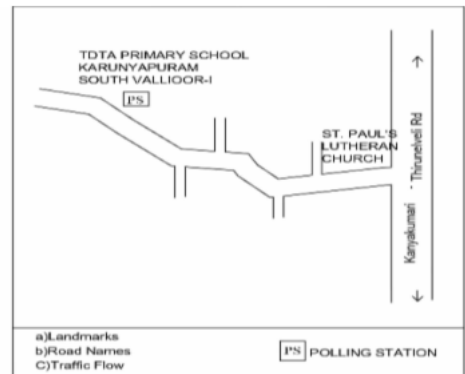

Polling Station Front View

Cad View

CAD VIEW

Key MAP View

KEY MAP VIEW

1 பெயர் : கோபி தந்தை பெயர்: அரிச்சந்திரன் வீட்டு எண் : 1 வயது : 49 பாலினம் : ஆண் Photo is available	CDR1373232	2 பெயர் : ஜெயா கணவர் பெயர்: கோபி வீட்டு எண் : 1 வயது : 47 பாலினம் : பெண் Photo is available	CDR1372861	3 பெயர் : பாக்கியலக்ஷ்மி கணவர் பெயர்: அருணாசலம் வீட்டு எண் : 1 வயது : 42 பாலினம் : பெண் Photo is available	IXC2447696
4 பெயர் : விஜயலக்ஷ்மி கணவர் பெயர்: சங்கர் வீட்டு எண் : 1 வயது : 39 பாலினம் : பெண் Photo is available	IXC0456483	5 பெயர் : அ முனீஷ் ராஜ் தந்தை பெயர்: அருணாச்சலம் வீட்டு எண் : 1 வயது : 20 பாலினம் : ஆண் Photo is available	IXC2382406	S 6 பெயர் : ராமநாதன் லக்ஷ்மணன் தந்தை பெயர்: லக்ஷ்மணன் வீட்டு எண் : 1-6 வயது : 37 பாலினம் : ஆண் Photo is available	IXC0129528
7 பெயர் : முகேஷ் தந்தை பெயர்: கோபி வீட்டு எண் : 1 P வயது : 23 பாலினம் : ஆண் Photo is available	IXC2187656	8 பெயர் : சஞ்சய் தந்தை பெயர்: கோபி வீட்டு எண் : 1P1 வயது : 20 பாலினம் : ஆண் Photo is available	IXC2447670	9 பெயர் : செல்லையா தந்தை பெயர்: சுப்பையா வீட்டு எண் : 2 வயது : 78 பாலினம் : ஆண் Photo is available	IXC1479955
10 பெயர் : ரஜினி தந்தை பெயர்: மணி வீட்டு எண் : 2 வயது : 46 பாலினம் : ஆண் Photo is available	IXC1046705	11 பெயர் : ராமசிங் தந்தை பெயர்: கோட்டமுத்து வீட்டு எண் : 2 வயது : 34 பாலினம் : ஆண் Photo is available	IXC0395442	12 பெயர் : எஸ்தர் ராணி கணவர் பெயர்: முத்துசெல்வம் வீட்டு எண் : 2/3 வயது : 47 பாலினம் : பெண் Photo is available	IXC1313394
13 பெயர் : சுடர்விழி கணவர் பெயர்: முருகன் வீட்டு எண் : 3 வயது : 34 பாலினம் : பெண் Photo is available	SFY0547273	14 பெயர் : நந்தினி தந்தை பெயர்: சுரேஷ் வீட்டு எண் : 3/8 வயது : 23 பாலினம் : பெண் Photo is available	IXC2222123	15 பெயர் : சாலைகுமார் பால்ராஜ் தந்தை பெயர்: பால்ராஜ் வீட்டு எண் : 3-18 வயது : 39 பாலினம் : ஆண் Photo is available	IXC1046721
16 பெயர் : முகிலா தந்தை பெயர்: காமராஜ் வீட்டு எண் : 3ஏ வயது : 27 பாலினம் : பெண் Photo is available	IXC1313550	17 பெயர் : செபிலா தந்தை பெயர்: காமராஜ் வீட்டு எண் : 3ஏ வயது : 25 பாலினம் : பெண் Photo is available	IXC1313584	18 பெயர் : புஷ்பலதா கணவர் பெயர்: பொன்பாண்டி வீட்டு எண் : 4 வயது : 56 பாலினம் : பெண் Photo is available	IXC0224246
19 பெயர் : பால முருகன் தந்தை பெயர்: ஊசி காட்டான் வீட்டு எண் : 4A வயது : 45 பாலினம் : ஆண் Photo is available	IXC0935353	20 பெயர் : கவிதா கணவர் பெயர்: பால முருகன் வீட்டு எண் : 4A வயது : 37 பாலினம் : பெண் Photo is available	IXC0935346	21 பெயர் : லெட்சுமி கணவர் பெயர்: அமுத ராஜ் வீட்டு எண் : 5 வயது : 51 பாலினம் : பெண் Photo is available	IXC2254944
22 பெயர் : அமுத ராஜ் தந்தை பெயர்: செல்லையா வீட்டு எண் : 5 வயது : 49 பாலினம் : ஆண் Photo is available	IXC2254936	23 பெயர் : நமிதா சு தந்தை பெயர்: சுரேஷ் வீட்டு எண் : 5 வயது : 20 பாலினம் : பெண் Photo is available	IXC2551372	24 பெயர் : காளி கணவர் பெயர்: சொள்ளமான் வீட்டு எண் : 6 வயது : 66 பாலினம் : பெண் Photo is available	IXC1479997
25 பெயர் : மதன் தந்தை பெயர்: நடராஜன் வீட்டு எண் : 7 வயது : 33 பாலினம் : ஆண் Photo is available	IXC0456558	26 பெயர் : ஊசிகாட்டான் தந்தை பெயர்: பெருமான் வீட்டு எண் : 8 வயது : 51 பாலினம் : ஆண் Photo is available	CDR1373240	27 பெயர் : தமிழரசி கணவர் பெயர்: ஊசிகாட்டான் வீட்டு எண் : 8 வயது : 49 பாலினம் : பெண் Photo is available	CDR1372879
28 பெயர் : பவானி தந்தை பெயர்: கணேசன் வீட்டு எண் : 8 வயது : 29 பாலினம் : பெண் Photo is available	IXC0873133	29 பெயர் : ஊசிகாட்டான் தந்தை பெயர்: சொள்ளமான் வீட்டு எண் : 9 வயது : 61 பாலினம் : ஆண் Photo is available	IXC1480003	30 பெயர் : செல்வி தந்தை பெயர்: ஊசிகாட்டான் வீட்டு எண் : 9 வயது : 51 பாலினம் : பெண் Photo is available	IXC1480011