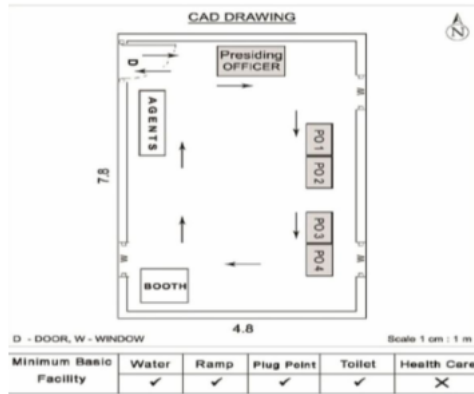

Cad View

Key MAP View