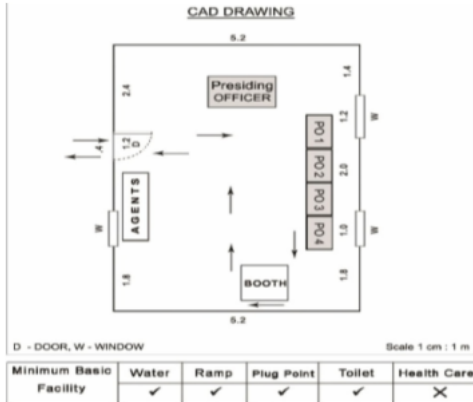

Google Map View

Polling Station Building Front View

Polling Station Front View

Cad View

Key MAP View

சட்டமன்றத் தொகுதியின் எண் மற்றும் பெயர் : 228-ராதுபுரம்  
பிரிவு எண் மற்றும் பெயர் 1-பணகுடி(சி.ஊ), வா.எண்13 துரைகிருஷ்ணாபுரம்