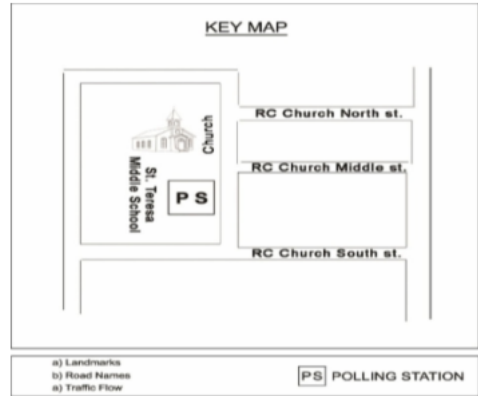

Google Map View

Polling Station Building Front View

Polling Station Front View

Cad View

Key MAP View

சட்டமன்றத் தொகுதியின் எண் மற்றும் பெயர் : 228-ராதுபுரம்  
பிரிவு எண் மற்றும் பெயர் 1-பணகுடி(சி.ஊ), வா.எண்13 துரைகிருஷ்ணாபுரம்