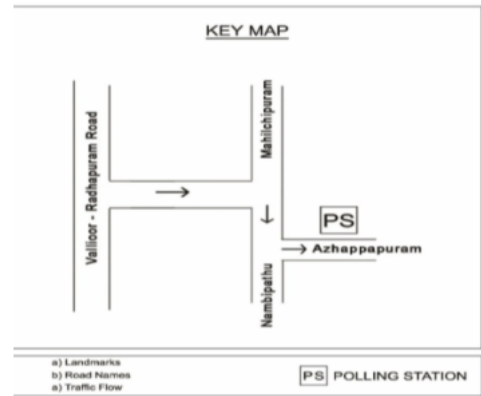

**3. வாக்குச் சாவடியின் விவரங்கள்**

<p><b>வாக்குச் சாவடியின் எண் மற்றும் பெயர் :</b></p> <p>64 - ஜோதி தொடக்கப்பள்ளி ஓடு வேய்ந்த கட்டிடம் மேற்கு பகுதி அழகப்புரம் தெற்குவள்ளியூர்</p> <p><b>வாக்குச் சாவடியின் முகவரி :</b></p> <p>ஜோதி தொடக்கப்பள்ளி மேற்கு பகுதி அழகப்புரம் தெற்குவள்ளியூர்</p>	<p style="text-align: center;"><b>வாக்குச் சாவடியின் வகைப்பாடு (ஆண்/பெண்/பொது)</b></p>	<p style="text-align: center;">பொது</p>
	<b>துணை வாக்குச் சாவடிகளின் எண்ணிக்கை :</b>	0

**4. வாக்காளர்களின் எண்ணிக்கை**

தொடங்கும் வரிசை எண்	முடியும் வரிசை எண்.	நிகர வாக்காளர்களின் எண்ணிக்கை			
		ஆண்	பெண்	மூன்றாம் பாலினம்	மொத்தம்
1	992	482	506	0	988

கையொப்பம்

Nazri Naksha

Google Map View

Polling Station Building Front View

Polling Station Front View

Cad View

Key MAP View

சட்டமன்றத் தொகுதியின் எண் மற்றும் பெயர் : 228-ராதுபுரம்  
பிரிவு எண் மற்றும் பெயர் 1-தெற்குவள்ளியூர் (வ.கி) தெற்குவள்ளியூர் (ஊ), பிளாக் 4 கீழ்க்குள்

பாகம் எண் : 64