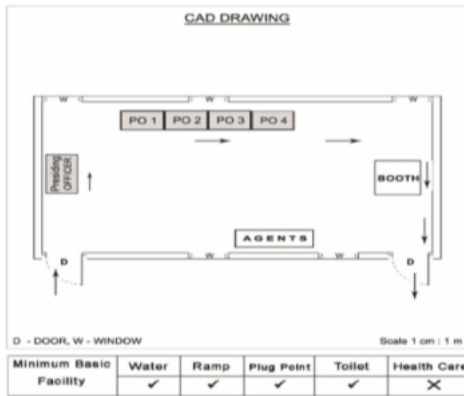

Cad View

Key MAP View