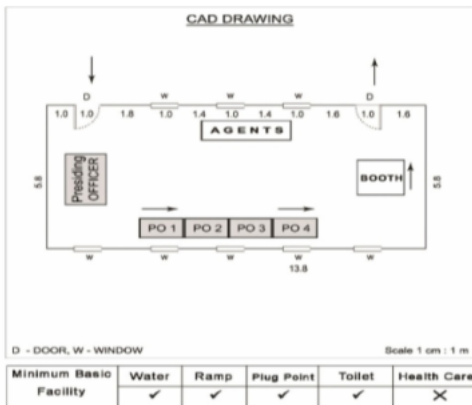

Google Map View

Polling Station Building Front View

Polling Station Front View

Cad View

Key MAP View

சட்டமன்றத் தொகுதியின் எண் மற்றும் பெயர் : 228-ராதாபுரம்
பிரிவு எண் மற்றும் பெயர் 1-தெற்குவள்ளியூர் (வ.கி) தெற்குவள்ளியூர்(ஊ), மேலகடம்பள்ளம்