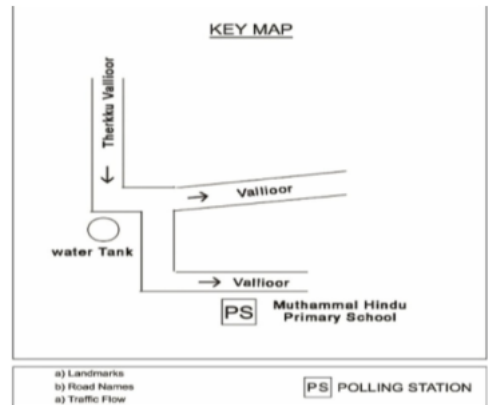

Google Map View

Polling Station Building Front View

Polling Station Front View

Cad View

Key MAP View

சட்டமன்றத் தொகுதியின் எண் மற்றும் பெயர் : 228-ராதாபுரம்
பிரிவு எண் மற்றும் பெயர் 1-தெற்குவள்ளியூர் (வ.கி) தெற்குவள்ளியூர்(ஊ), மேலகடம்பள்ளம்