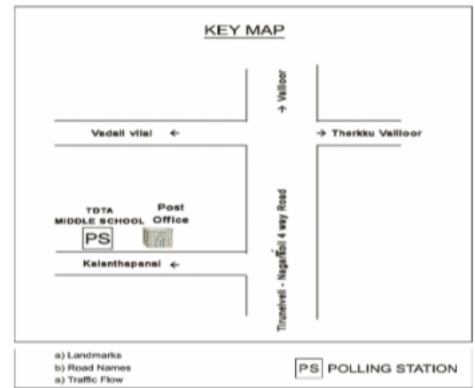

Cad View

Key MAP View