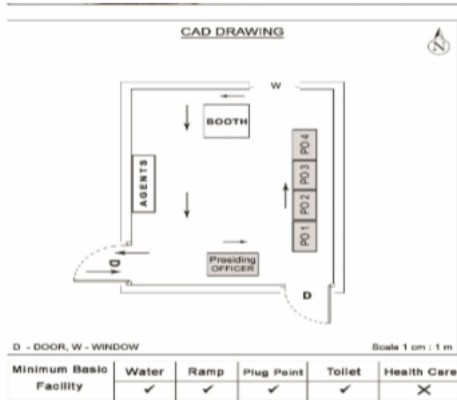

Cad View

Key MAP View