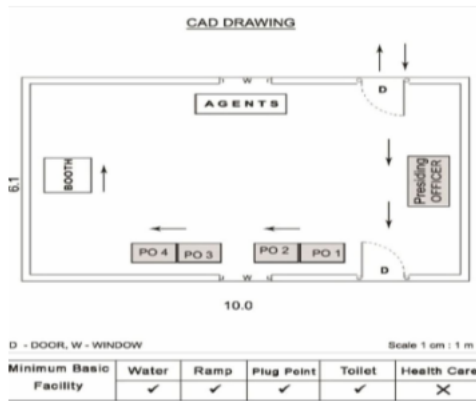

Cad View

Key MAP View