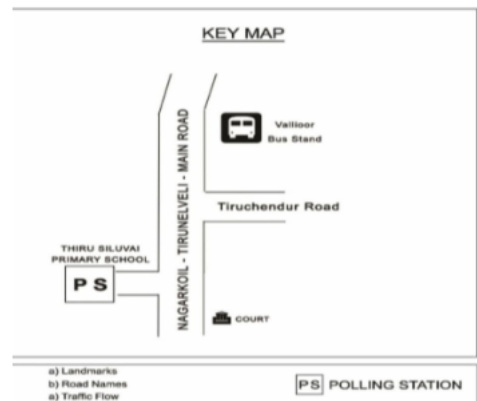

Cad View

Key MAP View