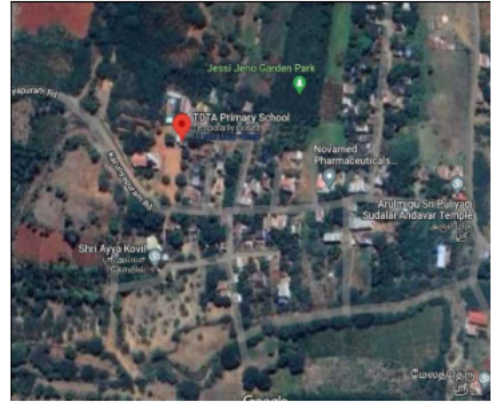

3. வாக்குச் சாவடியின் விவரங்கள்

<p>வாக்குச் சாவடியின் எண் மற்றும் பெயர் :</p> <p>71 - டி.டி.டி.எ தொடக்கப்பள்ளி, மேற்குபகுதி, காருன்யாபுரம், கலந்தபனை</p> <p>வாக்குச் சாவடியின் முகவரி :</p> <p>டி டி டி ஏ துவக்கப்பள்ளி, வடக்கு பகுதி காருன்யாபுரம், கலந்தபனை</p>	<p>வாக்குச் சாவடியின் வகைப்பாடு (ஆண்/பெண்/பொது)</p>	<p>பொது</p>
	<p>துணை வாக்குச் சாவடிகளின் எண்ணிக்கை :</p>	<p>0</p>

4. வாக்காளர்களின் எண்ணிக்கை

தொடங்கும் வரிசை எண்	முடியும் வரிசை எண்.	நிகர வாக்காளர்களின் எண்ணிக்கை			
		ஆண்	பெண்	மூன்றாம் பாலினம்	மொத்தம்
1	401	187	212	0	399

கையொப்பம்

Nazri Naksha

Google Map View

Polling Station Building Front View