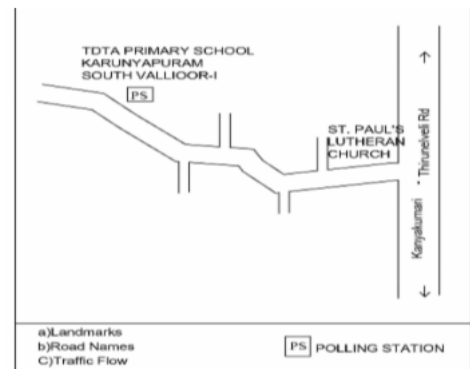

Polling Station Front View

Cad View

CAD VIEW

Key MAP View

KEY MAP VIEW

1 பெயர் : பிரவின் தந்தை பெயர் : மாரியப்பன் வீட்டு எண் : 1-512 வயது : 38 பாலினம் : ஆண்	IXC1206598 Photo is available	2 பெயர் : தா செல்வகனி கணவர் பெயர் : விக்னேஸ் வீட்டு எண் : 1சி வயது : 36 பாலினம் : பெண்	IXC2305811 Photo is available	3 பெயர் : இந்துமதி தந்தை பெயர் : சேகர் வீட்டு எண் : 2-290 வயது : 28 பாலினம் : பெண்	IXC1199009 Photo is available
4 பெயர் : பெருமாள் தந்தை பெயர் : ஜோதி பாண்டியன் வீட்டு எண் : 2e1 வயது : 35 பாலினம் : ஆண்	IXC2285377 Photo is available	5 பெயர் : சுகாசினி கணவர் பெயர் : கண்ணன் வீட்டு எண் : 3 வயது : 44 பாலினம் : பெண்	CDR1390889 Photo is available	6 பெயர் : பத்மாவதி தாயின் பெயர் : தங்கமணி வீட்டு எண் : 3 வயது : 43 பாலினம் : பெண்	CDR1389949 Photo is available
7 பெயர் : ராஜேஷ் தந்தை பெயர் : சுந்தரராஜ் வீட்டு எண் : 3 வயது : 40 பாலினம் : ஆண்	CDR2413516 Photo is available	8 பெயர் : மோகன்லால் தந்தை பெயர் : தனசிங்கம் வீட்டு எண் : 3 வயது : 39 பாலினம் : ஆண்	CDR2471027 Photo is available	9 பெயர் : சுப்பிரமணியன் தந்தை பெயர் : நல்லதம்பிநாடார் வீட்டு எண் : 4 வயது : 52 பாலினம் : ஆண்	CDR2414654 Photo is available
10 பெயர் : கௌரி கணவர் பெயர் : சுப்பிரமணியன் வீட்டு எண் : 4 வயது : 48 பாலினம் : பெண்	CDR2657039 Photo is available	11 பெயர் : தங்கலெட்சுமி கணவர் பெயர் : சேகர் வீட்டு எண் : 4-17 வயது : 49 பாலினம் : பெண்	CDR2704625 Photo is available	12 பெயர் : சரளா கணவர் பெயர் : ஜெகன் வீட்டு எண் : 4-18/19 வயது : 36 பாலினம் : பெண்	IXC2092302 Photo is available
13 பெயர் : வசந்தி கணவர் பெயர் : துரைராஜன் வீட்டு எண் : 4-26 வயது : 53 பாலினம் : பெண்	IXC0130351 Photo is available	14 பெயர் : தர்ஷினி பா தந்தை பெயர் : பாலகிருஷ்ணன் வீட்டு எண் : 4/167ஏ வயது : 20 பாலினம் : பெண்	IXC2481547 Photo is available	15 பெயர் : கலைவாணி தந்தை பெயர் : பண்டாரம் வீட்டு எண் : 4-186 வயது : 39 பாலினம் : பெண்	CDR2704773 Photo is available
16 பெயர் : கலை செல்வி கணவர் பெயர் : ராம கிருஷ்ணன் வீட்டு எண் : 4/225 வயது : 61 பாலினம் : பெண்	IXC2218543 Photo is available	17 பெயர் : ரமா கிருஷ்ணன் தந்தை பெயர் : செல்லமணி நாடார் வீட்டு எண் : 4/225 வயது : 59 பாலினம் : ஆண்	IXC2218477 Photo is available	18 பெயர் : வசந்தி தந்தை பெயர் : ராமகிருஷ்ணன் வீட்டு எண் : 4/225 வயது : 24 பாலினம் : பெண்	IXC2218519 Photo is available
19 பெயர் : பிரகாஷ் தந்தை பெயர் : செல்லதுரை வீட்டு எண் : 4-247 வயது : 33 பாலினம் : ஆண்	IXC0458018 Photo is available	20 பெயர் : அஜய்குமார் தந்தை பெயர் : ஜெயந்திலால்துரை வீட்டு எண் : 4-248 வயது : 31 பாலினம் : ஆண்	IXC0874446 Photo is available	21 பெயர் : ராஜலிங்கம் தந்தை பெயர் : சமுத்திரபாண்டி வீட்டு எண் : 4-249 வயது : 44 பாலினம் : ஆண்	IXC0032946 Photo is available
22 பெயர் : அனிதா கணவர் பெயர் : ராஜலிங்கம் வீட்டு எண் : 4-249 வயது : 41 பாலினம் : பெண்	IXC1003938 Photo is available	23 பெயர் : ராஜகுமாரி தாயின் பெயர் : சரோஜா வீட்டு எண் : 4-250 வயது : 37 பாலினம் : பெண்	IXC0780296 Photo is available	24 பெயர் : தர்மலிங்கம் தந்தை பெயர் : பால்பாண்டி வீட்டு எண் : 4-256 வயது : 61 பாலினம் : ஆண்	CDR2802676 Photo is available
25 பெயர் : சீலா தந்தை பெயர் : தர்மலிங்கம் வீட்டு எண் : 4-256 வயது : 58 பாலினம் : பெண்	CDR2802619 Photo is available	26 பெயர் : பரமகிருஷ்ணன் தந்தை பெயர் : தர்மலிங்கம் வீட்டு எண் : 4-256 வயது : 39 பாலினம் : ஆண்	CDR2802627 Photo is available	27 பெயர் : தேவேந்திரன் தந்தை பெயர் : தர்மலிங்கம் வீட்டு எண் : 4-256 வயது : 36 பாலினம் : ஆண்	CDR2802528 Photo is available
28 பெயர் : ராஜலிங்கம் தந்தை பெயர் : பெரியசாமி வீட்டு எண் : 4-259 வயது : 33 பாலினம் : ஆண்	IXC0396531 Photo is available	29 பெயர் : இந்துமதி கணவர் பெயர் : சுரேஷ் வீட்டு எண் : 4-260 வயது : 36 பாலினம் : பெண்	IXC0874453 Photo is available	30 பெயர் : சுரேஷ் தந்தை பெயர் : செல்லப்பா வீட்டு எண் : 4-260 வயது : 36 பாலினம் : ஆண்	IXC0780270 Photo is available