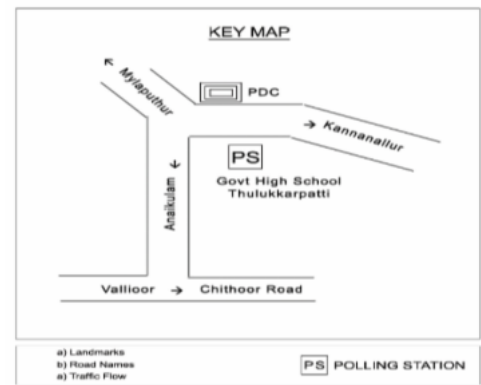

Google Map View

Polling Station Building Front View

Polling Station Front View

Cad View

Key MAP View

சட்டமன்றத் தொகுதியின் எண் மற்றும் பெயர் : 228-ராதுபுரம்  
பிரிவு எண் மற்றும் பெயர் 1-ஆணைகுளம் (வ.கி)ஆணைகுளம் (ஊ), வடக்குத்தெரு 1