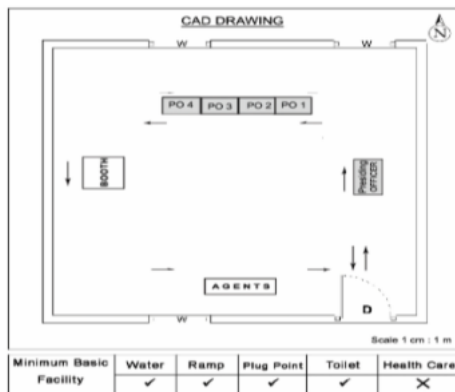

Google Map View

Polling Station Building Front View

Polling Station Front View

Cad View

Key MAP View

சட்டமன்றத் தொகுதியின் எண் மற்றும் பெயர் : 228-ராதுபுரம்  
பிரிவு எண் மற்றும் பெயர் 1-ஆணைகுளம் (வ.கி)ஆணைகுளம் (ஊ), வடக்குத்தெரு 1