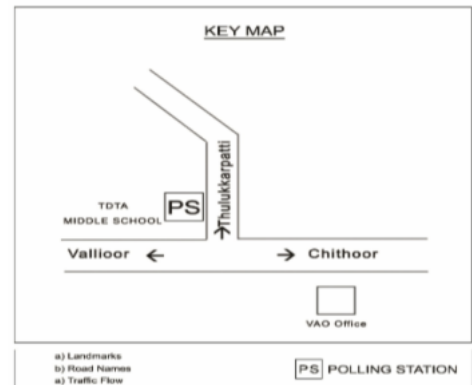

Key MAP View