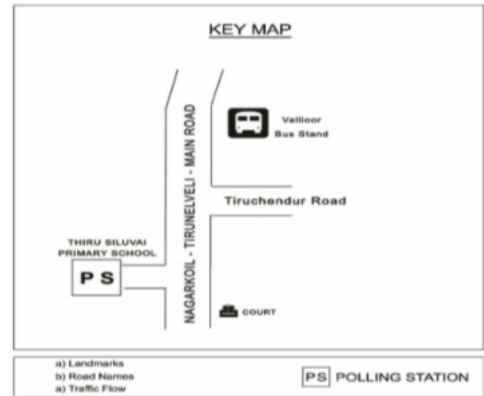

Cad View

Key MAP View