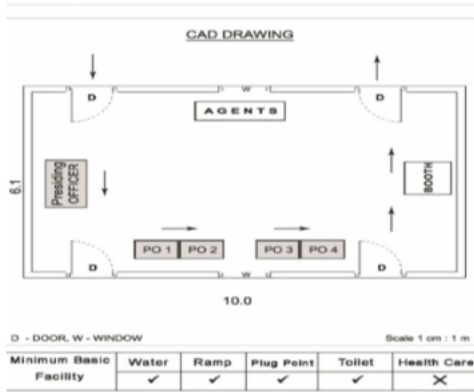

Cad View

Key MAP View