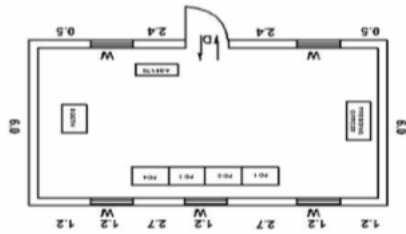

Google Map View

Polling Station Building Front View

Polling Station Front View

Cad View

Minimum Basic Facility	Water	Ramp	Plug Point	Toilet	Health Care
	✓	✓	✓	✓	✗

Key MAP View

1 பெயர் : சிவனேஸ்வரி கணவர் பெயர்: துரை வீட்டு எண் : 1 வயது : 34 பாலினம் : பெண் Photo is available	IXC0662221	2 பெயர் : சமதி கணவர் பெயர்: சப்பையா வீட்டு எண் : 2 வயது : 22 பாலினம் : பெண் Photo is available	IXC2378834	3 பெயர் : ராஜ்குமார் தந்தை பெயர்: மகராஜன் வீட்டு எண் : 3-230-1 வயது : 40 பாலினம் : ஆண் Photo is available	IXC1099480
4 பெயர் : அன்னலட்சுமி கணவர் பெயர்: தங்கதுரைப்பாண்டியன் வீட்டு எண் : 3/251 வயது : 42 பாலினம் : பெண் Photo is available	IXC2240497	5 பெயர் : மகராஜன் தந்தை பெயர்: செந்தூர்பாண்டியன் வீட்டு எண் : 4 வயது : 32 பாலினம் : ஆண் Photo is available	IXC0661801	6 பெயர் : முருகன் தந்தை பெயர்: முத்தையா வீட்டு எண் : 4-14-147 வயது : 54 பாலினம் : ஆண் Photo is available	IXC0662189
7 பெயர் : பிரேமா தந்தை பெயர்: முத்துராஜ் வீட்டு எண் : 4-21A வயது : 36 பாலினம் : பெண் Photo is available	CDR2804151	8 பெயர் : பிரேமராஜ் தாயின் பெயர்: சுந்தரி வீட்டு எண் : 4-21A-53 வயது : 31 பாலினம் : ஆண் Photo is available	IXC0662155	9 பெயர் : நர்மதா தந்தை பெயர்: முத்து ராஜ் வீட்டு எண் : 4-21B-53 வயது : 34 பாலினம் : பெண் Photo is available	IXC0494112
10 பெயர் : முத்து மாரி தந்தை பெயர்: முத்து ராஜ் வீட்டு எண் : 4/50ஏ வயது : 25 பாலினம் : பெண் Photo is available	IXC1327345	# 11 பெயர் : பால பிரியா கணவர் பெயர்: மனோ ராஜ் செ வீட்டு எண் : மனை எண். 17 வயது : 32 பாலினம் : பெண் Photo is available	IXC0661843	12 பெயர் : கில்பர்ட் தந்தை பெயர்: இசக்கிமுத்து வீட்டு எண் : 4-60 வயது : 31 பாலினம் : ஆண் Photo is available	IXC0661868
13 பெயர் : அனுஷா கணவர் பெயர்: பிரேம் குமார் வீட்டு எண் : 4/146 வயது : 35 பாலினம் : பெண் Photo is available	IXC2208239	14 பெயர் : மணிக்குட்டி அருளானந்தம் கணவர் பெயர்: செம்பு விங்கம் வீட்டு எண் : 4/163 வயது : 38 பாலினம் : பெண் Photo is available	IXC2208247	15 பெயர் : குரு சாமி தந்தை பெயர்: ஸுயம்பூ வீட்டு எண் : 4/163 வயது : 33 பாலினம் : ஆண் Photo is available	IXC2208221
16 பெயர் : ஜேபஸ்டி அஜீதா தந்தை பெயர்: குருசாமி வீட்டு எண் : 4-163 வயது : 27 பாலினம் : பெண் Photo is available	IXC2201275	17 பெயர் : அருள் ஜேபா நர்மதா தந்தை பெயர்: காந்தா பெருமாள் வீட்டு எண் : 4-163 வயது : 27 பாலினம் : பெண் Photo is available	IXC2201283	18 பெயர் : செம்பு விங்கம் தந்தை பெயர்: சுயம்பு வீட்டு எண் : 4/164 வயது : 35 பாலினம் : ஆண் Photo is available	IXC2208254
19 பெயர் : மணிமேகலை கணவர் பெயர்: சாந்தகுமார் வீட்டு எண் : 4-228 வயது : 40 பாலினம் : பெண் Photo is available	IXC0662072	20 பெயர் : செ இந்திரா கணவர் பெயர்: செந்தில்வேல் வீட்டு எண் : 6/64 வயது : 29 பாலினம் : பெண் Photo is available	IXC2471118	21 பெயர் : ஜெயவேல் தந்தை பெயர்: செல்லையா வீட்டு எண் : 14 வயது : 35 பாலினம் : ஆண் Photo is available	IXC0494120
22 பெயர் : முருகன் தந்தை பெயர்: தனுஷ்கோடி வீட்டு எண் : 17 வயது : 42 பாலினம் : ஆண் Photo is available	IXC0662270	23 பெயர் : சுந்தர் தந்தை பெயர்: சித்திரைவேல் வீட்டு எண் : 27-1 வயது : 38 பாலினம் : ஆண் Photo is available	IXC0038315	24 பெயர் : சண்முகவேல் தந்தை பெயர்: பாண்டியன் வீட்டு எண் : 27-1 வயது : 36 பாலினம் : ஆண் Photo is available	IXC0038273
25 பெயர் : இசக்கியம்மாள் தந்தை பெயர்: சப்பையா வீட்டு எண் : 31 வயது : 51 பாலினம் : பெண் Photo is available	CDR2479582	26 பெயர் : மல்லிகா கணவர் பெயர்: ராஜமணி வீட்டு எண் : 38 வயது : 69 பாலினம் : பெண் Photo is available	IXC1528025	27 பெயர் : சாந்தகுமார் தந்தை பெயர்: ராஜமணி வீட்டு எண் : 38 வயது : 46 பாலினம் : ஆண் Photo is available	CDR2018661
28 பெயர் : மகேந்திரன் தாயின் பெயர்: மல்லிகா வீட்டு எண் : 38 வயது : 36 பாலினம் : ஆண் Photo is available	IXC0662130	29 பெயர் : மாரியப்பன் தந்தை பெயர்: சண்முக சுந்தரம் வீட்டு எண் : 38 வயது : 29 பாலினம் : ஆண் Photo is available	IXC1005727	30 பெயர் : மணிஅழகன் தந்தை பெயர்: ஆறுமுகம் வீட்டு எண் : 39 வயது : 44 பாலினம் : ஆண் Photo is available	CDR2300259