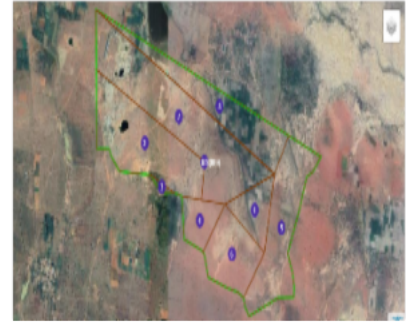

Google Map View