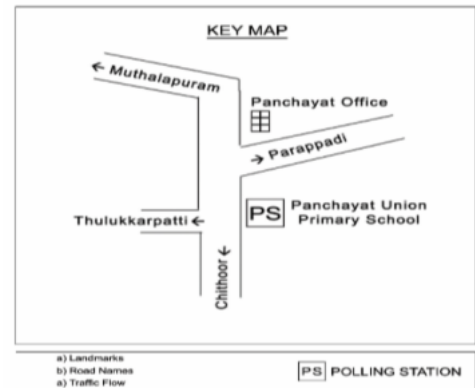

Google Map View

Polling Station Building Front View

Polling Station Front View

Cad View

Minimum Basic Facility	Water	Ramp	Plug Point	Toilet	Health Care
	✓	✓	✓	✓	✗

Key MAP View

1 பெயர் : சிவனேஸ்வரி கணவர் பெயர்: துரை வீட்டு எண் : 1 வயது : 34 பாலினம் : பெண் Photo is available	IXC0662221	2 பெயர் : சமதி கணவர் பெயர்: சப்பையா வீட்டு எண் : 2 வயது : 22 பாலினம் : பெண் Photo is available	IXC2378834	3 பெயர் : ராஜ்குமார் தந்தை பெயர்: மகராஜன் வீட்டு எண் : 3-230-1 வயது : 40 பாலினம் : ஆண் Photo is available	IXC1099480
4 பெயர் : அன்னலட்சுமி கணவர் பெயர்: தங்கதுரைப்பாண்டியன் வீட்டு எண் : 3/251 வயது : 42 பாலினம் : பெண் Photo is available	IXC2240497	5 பெயர் : மகராஜன் தந்தை பெயர்: செந்தூர்பாண்டியன் வீட்டு எண் : 4 வயது : 32 பாலினம் : ஆண் Photo is available	IXC0661801	6 பெயர் : முருகன் தந்தை பெயர்: முத்தையா வீட்டு எண் : 4-14-147 வயது : 54 பாலினம் : ஆண் Photo is available	IXC0662189
7 பெயர் : பிரேமா தந்தை பெயர்: முத்துராஜ் வீட்டு எண் : 4-21A வயது : 36 பாலினம் : பெண் Photo is available	CDR2804151	8 பெயர் : பிரேமராஜ் தாயின் பெயர்: சுந்தரி வீட்டு எண் : 4-21A-53 வயது : 31 பாலினம் : ஆண் Photo is available	IXC0662155	9 பெயர் : நர்மதா தந்தை பெயர்: முத்து ராஜ் வீட்டு எண் : 4-21B-53 வயது : 34 பாலினம் : பெண் Photo is available	IXC0494112
10 பெயர் : முத்து மாரி தந்தை பெயர்: முத்து ராஜ் வீட்டு எண் : 4/50ஏ வயது : 25 பாலினம் : பெண் Photo is available	IXC1327345	# 11 பெயர் : பால பிரியா கணவர் பெயர்: மனோ ராஜ் செ வீட்டு எண் : மனை எண். 17 வயது : 32 பாலினம் : பெண் Photo is available	IXC0661843	12 பெயர் : கில்பர்ட் தந்தை பெயர்: இசக்கிமுத்து வீட்டு எண் : 4-60 வயது : 31 பாலினம் : ஆண் Photo is available	IXC0661868
13 பெயர் : அனுஷா கணவர் பெயர்: பிரேம் குமார் வீட்டு எண் : 4/146 வயது : 35 பாலினம் : பெண் Photo is available	IXC2208239	14 பெயர் : மணிக்குட்டி அருளானந்தம் கணவர் பெயர்: செம்பு விங்கம் வீட்டு எண் : 4/163 வயது : 38 பாலினம் : பெண் Photo is available	IXC2208247	15 பெயர் : குரு சாமி தந்தை பெயர்: ஸுயம்பூ வீட்டு எண் : 4/163 வயது : 33 பாலினம் : ஆண் Photo is available	IXC2208221
16 பெயர் : ஜேபஸ்டி அஜீதா தந்தை பெயர்: குருசாமி வீட்டு எண் : 4-163 வயது : 27 பாலினம் : பெண் Photo is available	IXC2201275	17 பெயர் : அருள் ஜேபா நர்மதா தந்தை பெயர்: காந்தா பெருமாள் வீட்டு எண் : 4-163 வயது : 27 பாலினம் : பெண் Photo is available	IXC2201283	18 பெயர் : செம்பு விங்கம் தந்தை பெயர்: சுயம்பு வீட்டு எண் : 4/164 வயது : 35 பாலினம் : ஆண் Photo is available	IXC2208254
19 பெயர் : மணிமேகலை கணவர் பெயர்: சாந்தகுமார் வீட்டு எண் : 4-228 வயது : 40 பாலினம் : பெண் Photo is available	IXC0662072	20 பெயர் : செ இந்திரா கணவர் பெயர்: செந்தில்வேல் வீட்டு எண் : 6/64 வயது : 29 பாலினம் : பெண் Photo is available	IXC2471118	21 பெயர் : ஜெயவேல் தந்தை பெயர்: செல்லையா வீட்டு எண் : 14 வயது : 35 பாலினம் : ஆண் Photo is available	IXC0494120
22 பெயர் : முருகன் தந்தை பெயர்: தனுஷ்கோடி வீட்டு எண் : 17 வயது : 42 பாலினம் : ஆண் Photo is available	IXC0662270	23 பெயர் : சுந்தர் தந்தை பெயர்: சித்திரைவேல் வீட்டு எண் : 27-1 வயது : 38 பாலினம் : ஆண் Photo is available	IXC0038315	24 பெயர் : சண்முகவேல் தந்தை பெயர்: பாண்டியன் வீட்டு எண் : 27-1 வயது : 36 பாலினம் : ஆண் Photo is available	IXC0038273
25 பெயர் : இசக்கியம்மாள் தந்தை பெயர்: சப்பையா வீட்டு எண் : 31 வயது : 51 பாலினம் : பெண் Photo is available	CDR2479582	26 பெயர் : மல்லிகா கணவர் பெயர்: ராஜமணி வீட்டு எண் : 38 வயது : 69 பாலினம் : பெண் Photo is available	IXC1528025	27 பெயர் : சாந்தகுமார் தந்தை பெயர்: ராஜமணி வீட்டு எண் : 38 வயது : 46 பாலினம் : ஆண் Photo is available	CDR2018661
28 பெயர் : மகேந்திரன் தாயின் பெயர்: மல்லிகா வீட்டு எண் : 38 வயது : 36 பாலினம் : ஆண் Photo is available	IXC0662130	29 பெயர் : மாரியப்பன் தந்தை பெயர்: சண்முக சுந்தரம் வீட்டு எண் : 38 வயது : 29 பாலினம் : ஆண் Photo is available	IXC1005727	30 பெயர் : மணிஅழகன் தந்தை பெயர்: ஆறுமுகம் வீட்டு எண் : 39 வயது : 44 பாலினம் : ஆண் Photo is available	CDR2300259