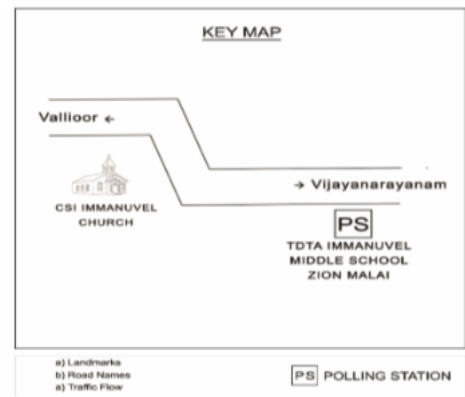

Nazri Naksha

Google Map View

Polling Station Building Front View

Polling Station Front View

Cad View

Key MAP View

1 பெயர் : இளையராஜா வேதக்கண் தந்தை பெயர்: பொன்னுரை வீட்டு எண் : 1-6-11 வயது : 32 பாலினம் : ஆண் Photo is available	IXC0545855	2 பெயர் : முத்து கிருஷ்ணன் தந்தை பெயர்: அழகர்சாமி வீட்டு எண் : 1-9A வயது : 35 பாலினம் : ஆண் Photo is available	IXC0398198	3 பெயர் : சரளா இதரர் பெயர்: மரியரேத்னா வீட்டு எண் : 1/236-1 வயது : 35 பாலினம் : பெண் Photo is available	IXC2455327
4 பெயர் : பாலாஜி தந்தை பெயர்: சேகர் வீட்டு எண் : 1-318 வயது : 27 பாலினம் : ஆண் Photo is available	IXC1166925	5 பெயர் : ஜீவியட் அசோகா தந்தை பெயர்: செல்வின் வீட்டு எண் : 2-53 வயது : 50 பாலினம் : பெண் Photo is available	IXC0545954	6 பெயர் : சாமுவேல் மோசஸ் தந்தை பெயர்: மனோகரன் வீட்டு எண் : 2-71 வயது : 39 பாலினம் : ஆண் Photo is available	IXC0494419
7 பெயர் : கிறிஸ்டோபர் வெஸ்லி தந்தை பெயர்: மனோகரன் வீட்டு எண் : 2-71 வயது : 36 பாலினம் : ஆண் Photo is available	IXC0494401	8 பெயர் : சாந்தி கிறிஸ்டி பாம் தந்தை பெயர்: மனோகரன் வீட்டு எண் : 2-71 வயது : 36 பாலினம் : பெண் Photo is available	IXC0494344	9 பெயர் : மெர்லின் தந்தை பெயர்: மனோகரன் வீட்டு எண் : 2-71 வயது : 32 பாலினம் : பெண் Photo is available	IXC0545905
10 பெயர் : ஜெபசெல்வி அன்னக்கிளி தா கணவர் பெயர்: யோசேப்பு வீட்டு எண் : 2-75 வயது : 46 பாலினம் : பெண் Photo is available	IXC1166784	# 11 பெயர் : ஆக்னஸ் ஜெனிட்டா மேரி ஞா தந்தை பெயர்: ஞான துரை வீட்டு எண் : 2/77 வயது : 23 பாலினம் : பெண் Photo is available	IXC2208718	12 பெயர் : குணபேபி தந்தை பெயர்: பெருமான் வீட்டு எண் : 2-200A வயது : 36 பாலினம் : பெண் Photo is available	IXC1099134
13 பெயர் : செல்வமணி தந்தை பெயர்: பெருமான் வீட்டு எண் : 2-200A வயது : 30 பாலினம் : பெண் Photo is available	IXC1099142	14 பெயர் : நித்தியானந்தி தந்தை பெயர்: பெருமான் வீட்டு எண் : 2-200A வயது : 28 பாலினம் : பெண் Photo is available	IXC1099159	15 பெயர் : பன்னீர் செல்வம் கணவர் பெயர்: சாமுவேல் வீட்டு எண் : 2-204 வயது : 47 பாலினம் : பெண் Photo is available	IXC0494351
16 பெயர் : பிரீடா ஜான்னி செ தந்தை பெயர்: செல்வகுமார் து வீட்டு எண் : 2/448 வயது : 20 பாலினம் : பெண் Photo is available	IXC2430494	17 பெயர் : சாந்தி கணவர் பெயர்: சுடலைமணி வீட்டு எண் : 2-466 வயது : 41 பாலினம் : பெண் Photo is available	IXC1006121	18 பெயர் : இசக்கி செல்வி கணவர் பெயர்: தங்கராஜா வீட்டு எண் : 2-469 வயது : 36 பாலினம் : பெண் Photo is available	IXC0494427
19 பெயர் : செல்வகுமாரி பெ தந்தை பெயர்: பாலையா நாடார் வீட்டு எண் : 2/476 வயது : 37 பாலினம் : பெண் Photo is available	IXC0494369	20 பெயர் : புஷ்பம் மனோகரன் கணவர் பெயர்: மனோகரன் வீட்டு எண் : 4-01 வயது : 60 பாலினம் : பெண் Photo is available	IXC0662346	21 பெயர் : மகராசி கணவர் பெயர்: கரிசாமிகவுண்டர் வீட்டு எண் : 5 வயது : 87 பாலினம் : பெண் Photo is available	IXC1529569
22 பெயர் : பேச்சியம்மாள் கணவர் பெயர்: கருசாமி கவுண்டர் வீட்டு எண் : 6 வயது : 76 பாலினம் : பெண் Photo is available	IXC0038323	23 பெயர் : மகராசி கணவர் பெயர்: வெங்கடாசலம் வீட்டு எண் : 6 வயது : 48 பாலினம் : பெண் Photo is available	CDR2024149	24 பெயர் : காவியா தந்தை பெயர்: அழகுமணி வீட்டு எண் : 6 வயது : 22 பாலினம் : பெண் Photo is available	IXC2445658
25 பெயர் : வெங்கடாசலம் தந்தை பெயர்: கரிசாமிகவுண்டர் வீட்டு எண் : 7 வயது : 50 பாலினம் : ஆண் Photo is available	IXC1529577	26 பெயர் : வினோகார்திக் தந்தை பெயர்: வெங்கடாசலம் வீட்டு எண் : 7 வயது : 27 பாலினம் : ஆண் Photo is available	IXC1207059	27 பெயர் : காயத்திரி தந்தை பெயர்: வெங்கடாசலம் வீட்டு எண் : 7 வயது : 25 பாலினம் : பெண் Photo is available	IXC1327584
28 பெயர் : கல்பனா தந்தை பெயர்: வெங்கடாசலம் வீட்டு எண் : 7 வயது : 23 பாலினம் : பெண் Photo is available	IXC2341444	29 பெயர் : பிச்சம்மாள் கணவர் பெயர்: பெருமாள்சாமிகவுண்டர் வீட்டு எண் : 8 வயது : 66 பாலினம் : பெண் Photo is available	IXC1529593	30 பெயர் : முத்துகண்ணன் தந்தை பெயர்: பெருமான் சாமி வீட்டு எண் : 8 வயது : 40 பாலினம் : ஆண் Photo is available	IXC0228395