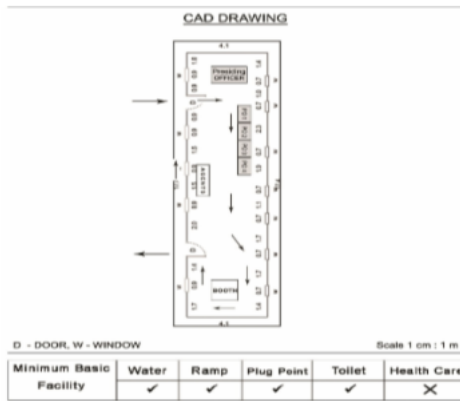

Nazri Naksha

Google Map View

Polling Station Building Front View

Polling Station Front View

Cad View

Key MAP View

1 பெயர் : இளையராஜா வேதக்கண் தந்தை பெயர்: பொன்னுரை வீட்டு எண் : 1-6-11 வயது : 32 பாலினம் : ஆண் Photo is available	IXC0545855	2 பெயர் : முத்து கிருஷ்ணன் தந்தை பெயர்: அழகர்சாமி வீட்டு எண் : 1-9A வயது : 35 பாலினம் : ஆண் Photo is available	IXC0398198	3 பெயர் : சரளா இதரர் பெயர்: மரியரேத்னா வீட்டு எண் : 1/236-1 வயது : 35 பாலினம் : பெண் Photo is available	IXC2455327
4 பெயர் : பாலாஜி தந்தை பெயர்: சேகர் வீட்டு எண் : 1-318 வயது : 27 பாலினம் : ஆண் Photo is available	IXC1166925	5 பெயர் : ஜீவியட் அசோகா தந்தை பெயர்: செல்வின் வீட்டு எண் : 2-53 வயது : 50 பாலினம் : பெண் Photo is available	IXC0545954	6 பெயர் : சாமுவேல் மோசஸ் தந்தை பெயர்: மனோகரன் வீட்டு எண் : 2-71 வயது : 39 பாலினம் : ஆண் Photo is available	IXC0494419
7 பெயர் : கிறிஸ்டோபர் வெஸ்லி தந்தை பெயர்: மனோகரன் வீட்டு எண் : 2-71 வயது : 36 பாலினம் : ஆண் Photo is available	IXC0494401	8 பெயர் : சாந்தி கிறிஸ்டி பாம் தந்தை பெயர்: மனோகரன் வீட்டு எண் : 2-71 வயது : 36 பாலினம் : பெண் Photo is available	IXC0494344	9 பெயர் : மெர்லின் தந்தை பெயர்: மனோகரன் வீட்டு எண் : 2-71 வயது : 32 பாலினம் : பெண் Photo is available	IXC0545905
10 பெயர் : ஜெபசெல்வி அன்னக்கிளி தா கணவர் பெயர்: யோசேப்பு வீட்டு எண் : 2-75 வயது : 46 பாலினம் : பெண் Photo is available	IXC1166784	# 11 பெயர் : ஆக்னஸ் ஜெனிட்டா மேரி ஞா தந்தை பெயர்: ஞான துரை வீட்டு எண் : 2/77 வயது : 23 பாலினம் : பெண் Photo is available	IXC2208718	12 பெயர் : குணபேபி தந்தை பெயர்: பெருமான் வீட்டு எண் : 2-200A வயது : 36 பாலினம் : பெண் Photo is available	IXC1099134
13 பெயர் : செல்வமணி தந்தை பெயர்: பெருமான் வீட்டு எண் : 2-200A வயது : 30 பாலினம் : பெண் Photo is available	IXC1099142	14 பெயர் : நித்தியானந்தி தந்தை பெயர்: பெருமான் வீட்டு எண் : 2-200A வயது : 28 பாலினம் : பெண் Photo is available	IXC1099159	15 பெயர் : பன்னீர் செல்வம் கணவர் பெயர்: சாமுவேல் வீட்டு எண் : 2-204 வயது : 47 பாலினம் : பெண் Photo is available	IXC0494351
16 பெயர் : பிரீடா ஜான்னி செ தந்தை பெயர்: செல்வகுமார் து வீட்டு எண் : 2/448 வயது : 20 பாலினம் : பெண் Photo is available	IXC2430494	17 பெயர் : சாந்தி கணவர் பெயர்: சுடலைமணி வீட்டு எண் : 2-466 வயது : 41 பாலினம் : பெண் Photo is available	IXC1006121	18 பெயர் : இசக்கி செல்வி கணவர் பெயர்: தங்கராஜா வீட்டு எண் : 2-469 வயது : 36 பாலினம் : பெண் Photo is available	IXC0494427
19 பெயர் : செல்வகுமாரி பெ தந்தை பெயர்: பாலையா நாடார் வீட்டு எண் : 2/476 வயது : 37 பாலினம் : பெண் Photo is available	IXC0494369	20 பெயர் : புஷ்பம் மனோகரன் கணவர் பெயர்: மனோகரன் வீட்டு எண் : 4-01 வயது : 60 பாலினம் : பெண் Photo is available	IXC0662346	21 பெயர் : மகராசி கணவர் பெயர்: கரிசாமிகவுண்டர் வீட்டு எண் : 5 வயது : 87 பாலினம் : பெண் Photo is available	IXC1529569
22 பெயர் : பேச்சியம்மாள் கணவர் பெயர்: கருசாமி கவுண்டர் வீட்டு எண் : 6 வயது : 76 பாலினம் : பெண் Photo is available	IXC0038323	23 பெயர் : மகராசி கணவர் பெயர்: வெங்கடாசலம் வீட்டு எண் : 6 வயது : 48 பாலினம் : பெண் Photo is available	CDR2024149	24 பெயர் : காவியா தந்தை பெயர்: அழகுமணி வீட்டு எண் : 6 வயது : 22 பாலினம் : பெண் Photo is available	IXC2445658
25 பெயர் : வெங்கடாசலம் தந்தை பெயர்: கரிசாமிகவுண்டர் வீட்டு எண் : 7 வயது : 50 பாலினம் : ஆண் Photo is available	IXC1529577	26 பெயர் : வினோகார்திக் தந்தை பெயர்: வெங்கடாசலம் வீட்டு எண் : 7 வயது : 27 பாலினம் : ஆண் Photo is available	IXC1207059	27 பெயர் : காயத்திரி தந்தை பெயர்: வெங்கடாசலம் வீட்டு எண் : 7 வயது : 25 பாலினம் : பெண் Photo is available	IXC1327584
28 பெயர் : கல்பனா தந்தை பெயர்: வெங்கடாசலம் வீட்டு எண் : 7 வயது : 23 பாலினம் : பெண் Photo is available	IXC2341444	29 பெயர் : பிச்சம்மாள் கணவர் பெயர்: பெருமாள்சாமிகவுண்டர் வீட்டு எண் : 8 வயது : 66 பாலினம் : பெண் Photo is available	IXC1529593	30 பெயர் : முத்துகண்ணன் தந்தை பெயர்: பெருமான் சாமி வீட்டு எண் : 8 வயது : 40 பாலினம் : ஆண் Photo is available	IXC0228395