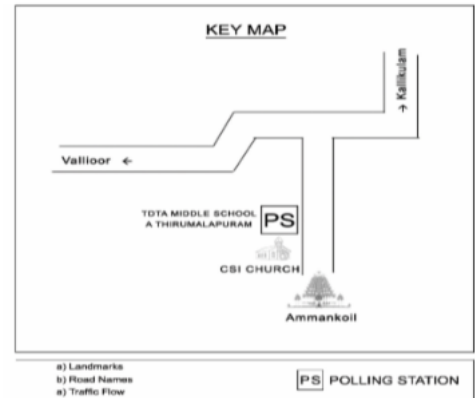

Google Map View

Polling Station Building Front View

Polling Station Front View

Cad View

Key MAP View

1 பெயர் : அன்னஜெஸிகலா கணவர் பெயர்: முத்துராமன் வீட்டு எண் : 1 வயது : 52 பாலினம் : பெண் Photo is available	CDR2418382	2 பெயர் : அபிநயா ஆ தந்தை பெயர்: ஆறுமுக பாண்டி வீட்டு எண் : 1 வயது : 30 பாலினம் : பெண் Photo is available	IXC1050350	3 பெயர் : மகேஷ்வரி தந்தை பெயர்: ராமர் வீட்டு எண் : 1 வயது : 28 பாலினம் : பெண் Photo is available	IXC1110170
4 பெயர் : அரவிந்த் தந்தை பெயர்: முத்து ராமன் வீட்டு எண் : 1/1 வயது : 24 பாலினம் : ஆண் Photo is available	IXC2222214	5 பெயர் : வித்யா கணவர் பெயர்: முருகேசன் வீட்டு எண் : 1/88 வயது : 35 பாலினம் : பெண் Photo is available	IXC2415198	6 பெயர் : அபிராமி தந்தை பெயர்: தாமோதரன் வீட்டு எண் : 1/96 வயது : 23 பாலினம் : பெண் Photo is available	IXC2285435
7 பெயர் : அனு ஸ்ரீமதி தாயின் பெயர்: சத்ய பாமா வீட்டு எண் : 1/96 வயது : 20 பாலினம் : பெண் Photo is available	IXC2415214	8 பெயர் : சில்லியா தாயின் பெயர்: திருமால் செல்வி வீட்டு எண் : 1/107 வயது : 25 பாலினம் : பெண் Photo is available	IXC1328335	9 பெயர் : கண்ணன் தந்தை பெயர்: லட்சுமணன் வீட்டு எண் : 1-123 வயது : 55 பாலினம் : ஆண் Photo is available	IXC1006329
10 பெயர் : ராபின் தந்தை பெயர்: அன்னத்துரை வீட்டு எண் : 1-123 வயது : 31 பாலினம் : ஆண் Photo is available	IXC0785808	11 பெயர் : அபிஷா தேவி தந்தை பெயர்: முருகன் வீட்டு எண் : 1/168 வயது : 22 பாலினம் : பெண் Photo is available	IXC2294080	12 பெயர் : ஜெபஸ் பிரைட்டன் தந்தை பெயர்: மோசஸ் தனசிங் வீட்டு எண் : 1/180 வயது : 26 பாலினம் : ஆண் Photo is available	IXC1328582
13 பெயர் : பிரிய தர்ஷினி அ தந்தை பெயர்: அரிகிருஷ்ணன் ச வீட்டு எண் : 1/187 வயது : 21 பாலினம் : பெண் Photo is available	IXC2391357	14 பெயர் : லெட்சுமி தாயின் பெயர்: நாமகனி வீட்டு எண் : 2/1 வயது : 30 பாலினம் : பெண் Photo is available	IXC1251461	15 பெயர் : பொன் ராஜசிங் தந்தை பெயர்: சேனைத்துரை வீட்டு எண் : 2/10 வயது : 25 பாலினம் : ஆண் Photo is available	IXC1328574
16 பெயர் : ரிக்கின் மோ தந்தை பெயர்: மோகன் த வீட்டு எண் : 2/11 வயது : 22 பாலினம் : ஆண் Photo is available	IXC2537199	17 பெயர் : சுஜீன் மோ தந்தை பெயர்: மோகன் த வீட்டு எண் : 2/11 வயது : 20 பாலினம் : ஆண் Photo is available	IXC2537181	18 பெயர் : தேவகனி தந்தை பெயர்: தங்கதுரை வீட்டு எண் : 2-24 வயது : 36 பாலினம் : பெண் Photo is available	IXC0229252
19 பெயர் : பிரபு தந்தை பெயர்: செல்லத்துரை வீட்டு எண் : 2-27 வயது : 36 பாலினம் : ஆண் Photo is available	IXC0229260	20 பெயர் : சமதி தந்தை பெயர்: முப்பிடாதி வீட்டு எண் : 2/29 வயது : 30 பாலினம் : பெண் Photo is available	IXC0941245	21 பெயர் : சங்கரமூர்த்தி தந்தை பெயர்: ராஜமணி வீட்டு எண் : 2/33 வயது : 26 பாலினம் : ஆண் Photo is available	IXC1251396
22 பெயர் : செந்தில்குமார் தந்தை பெயர்: சேகர் வீட்டு எண் : 2-42 வயது : 41 பாலினம் : ஆண் Photo is available	IXC0334276	23 பெயர் : பிரியா மு கணவர் பெயர்: பிரவின் கோ வீட்டு எண் : 2/47 வயது : 30 பாலினம் : பெண் Photo is available	IXC2497238	24 பெயர் : சிவஜோதி கணவர் பெயர்: இராஜேந்திரன் வீட்டு எண் : 2-66 வயது : 42 பாலினம் : பெண் Photo is available	IXC0304147
25 பெயர் : அன்புராஜ் தந்தை பெயர்: அண்ணாத்துரை வீட்டு எண் : 2-83 வயது : 36 பாலினம் : ஆண் Photo is available	IXC0229286	26 பெயர் : தினேஷ் தந்தை பெயர்: சுயம்புலிங்கம் வீட்டு எண் : 2/103 வயது : 31 பாலினம் : பெண் Photo is available	IXC1328327	27 பெயர் : பூபிதா தந்தை பெயர்: பொன் மணி வீட்டு எண் : 2/103 வயது : 27 பாலினம் : பெண் Photo is available	SFY1348473
28 பெயர் : குமரன் தந்தை பெயர்: செல்லத்துரை வீட்டு எண் : 2-108 வயது : 36 பாலினம் : ஆண் Photo is available	IXC0876698	29 பெயர் : அனு பிரியா தந்தை பெயர்: ராஜ் வீட்டு எண் : 2-110 வயது : 29 பாலினம் : பெண் Photo is available	IXC1110162	30 பெயர் : அஸ்வினியா தந்தை பெயர்: ராஜ் வீட்டு எண் : 2/110 வயது : 29 பாலினம் : பெண் Photo is available	IXC1328715