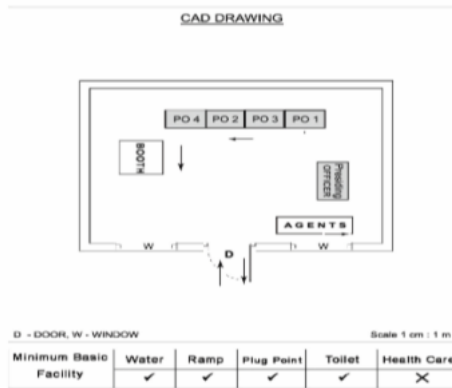

Google Map View

Polling Station Building Front View

Polling Station Front View

Cad View

Key MAP View

1 பெயர் : அன்னஜெஸிகலா கணவர் பெயர்: முத்துராமன் வீட்டு எண் : 1 வயது : 52 பாலினம் : பெண் Photo is available	CDR2418382	2 பெயர் : அபிநயா ஆ தந்தை பெயர்: ஆறுமுக பாண்டி வீட்டு எண் : 1 வயது : 30 பாலினம் : பெண் Photo is available	IXC1050350	3 பெயர் : மகேஷ்வரி தந்தை பெயர்: ராமர் வீட்டு எண் : 1 வயது : 28 பாலினம் : பெண் Photo is available	IXC1110170
4 பெயர் : அரவிந்த் தந்தை பெயர்: முத்து ராமன் வீட்டு எண் : 1/1 வயது : 24 பாலினம் : ஆண் Photo is available	IXC2222214	5 பெயர் : வித்யா கணவர் பெயர்: முருகேசன் வீட்டு எண் : 1/88 வயது : 35 பாலினம் : பெண் Photo is available	IXC2415198	6 பெயர் : அபிராமி தந்தை பெயர்: தாமோதரன் வீட்டு எண் : 1/96 வயது : 23 பாலினம் : பெண் Photo is available	IXC2285435
7 பெயர் : அனு ஸ்ரீமதி தாயின் பெயர்: சத்ய பாமா வீட்டு எண் : 1/96 வயது : 20 பாலினம் : பெண் Photo is available	IXC2415214	8 பெயர் : சில்லியா தாயின் பெயர்: திருமால் செல்வி வீட்டு எண் : 1/107 வயது : 25 பாலினம் : பெண் Photo is available	IXC1328335	9 பெயர் : கண்ணன் தந்தை பெயர்: லட்சுமணன் வீட்டு எண் : 1-123 வயது : 55 பாலினம் : ஆண் Photo is available	IXC1006329
10 பெயர் : ராபின் தந்தை பெயர்: அன்னத்துரை வீட்டு எண் : 1-123 வயது : 31 பாலினம் : ஆண் Photo is available	IXC0785808	11 பெயர் : அபிஷா தேவி தந்தை பெயர்: முருகன் வீட்டு எண் : 1/168 வயது : 22 பாலினம் : பெண் Photo is available	IXC2294080	12 பெயர் : ஜெபஸ் பிரைட்டன் தந்தை பெயர்: மோசஸ் தனசிங் வீட்டு எண் : 1/180 வயது : 26 பாலினம் : ஆண் Photo is available	IXC1328582
13 பெயர் : பிரிய தர்ஷினி அ தந்தை பெயர்: அரிகிருஷ்ணன் ச வீட்டு எண் : 1/187 வயது : 21 பாலினம் : பெண் Photo is available	IXC2391357	14 பெயர் : லெட்சுமி தாயின் பெயர்: நாமகனி வீட்டு எண் : 2/1 வயது : 30 பாலினம் : பெண் Photo is available	IXC1251461	15 பெயர் : பொன் ராஜசிங் தந்தை பெயர்: சேனைத்துரை வீட்டு எண் : 2/10 வயது : 25 பாலினம் : ஆண் Photo is available	IXC1328574
16 பெயர் : ரிக்கின் மோ தந்தை பெயர்: மோகன் த வீட்டு எண் : 2/11 வயது : 22 பாலினம் : ஆண் Photo is available	IXC2537199	17 பெயர் : சுஜீன் மோ தந்தை பெயர்: மோகன் த வீட்டு எண் : 2/11 வயது : 20 பாலினம் : ஆண் Photo is available	IXC2537181	18 பெயர் : தேவகனி தந்தை பெயர்: தங்கதுரை வீட்டு எண் : 2-24 வயது : 36 பாலினம் : பெண் Photo is available	IXC0229252
19 பெயர் : பிரபு தந்தை பெயர்: செல்லத்துரை வீட்டு எண் : 2-27 வயது : 36 பாலினம் : ஆண் Photo is available	IXC0229260	20 பெயர் : சமதி தந்தை பெயர்: முப்பிடாதி வீட்டு எண் : 2/29 வயது : 30 பாலினம் : பெண் Photo is available	IXC0941245	21 பெயர் : சங்கரமூர்த்தி தந்தை பெயர்: ராஜமணி வீட்டு எண் : 2/33 வயது : 26 பாலினம் : ஆண் Photo is available	IXC1251396
22 பெயர் : செந்தில்குமார் தந்தை பெயர்: சேகர் வீட்டு எண் : 2-42 வயது : 41 பாலினம் : ஆண் Photo is available	IXC0334276	23 பெயர் : பிரியா மு கணவர் பெயர்: பிரவின் கோ வீட்டு எண் : 2/47 வயது : 30 பாலினம் : பெண் Photo is available	IXC2497238	24 பெயர் : சிவஜோதி கணவர் பெயர்: இராஜேந்திரன் வீட்டு எண் : 2-66 வயது : 42 பாலினம் : பெண் Photo is available	IXC0304147
25 பெயர் : அன்புராஜ் தந்தை பெயர்: அண்ணாத்துரை வீட்டு எண் : 2-83 வயது : 36 பாலினம் : ஆண் Photo is available	IXC0229286	26 பெயர் : தினேஷ் தந்தை பெயர்: சுயம்புலிங்கம் வீட்டு எண் : 2/103 வயது : 31 பாலினம் : பெண் Photo is available	IXC1328327	27 பெயர் : பூபிதா தந்தை பெயர்: பொன் மணி வீட்டு எண் : 2/103 வயது : 27 பாலினம் : பெண் Photo is available	SFY1348473
28 பெயர் : குமரன் தந்தை பெயர்: செல்லத்துரை வீட்டு எண் : 2-108 வயது : 36 பாலினம் : ஆண் Photo is available	IXC0876698	29 பெயர் : அனு பிரியா தந்தை பெயர்: ராஜ் வீட்டு எண் : 2-110 வயது : 29 பாலினம் : பெண் Photo is available	IXC1110162	30 பெயர் : அஸ்வினியா தந்தை பெயர்: ராஜ் வீட்டு எண் : 2/110 வயது : 29 பாலினம் : பெண் Photo is available	IXC1328715