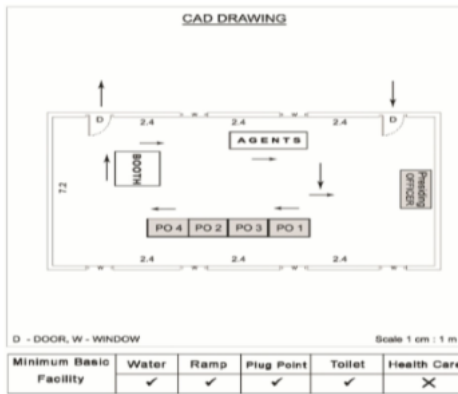

கையொப்பம்

Nazri Naksha

Google Map View

Polling Station Building Front View

Polling Station Front View

Cad View

Key MAP View

| | | | | | |
|--|------------|---|------------|--|------------|
| 1 பெயர் : மாட்சாமி தந்தை பெயர்: சுப்பையா வீட்டு எண் : 1 வயது : 30 பாலினம் : ஆண் Photo is available | IXC1167436 | 2 பெயர் : தங்கம்மாள் கணவர் பெயர்: ஸ்ரீனிவாசன் வீட்டு எண் : 1/3.1 வயது : 38 பாலினம் : பெண் Photo is available | IXC2520245 | 3 பெயர் : அமிலா தந்தை பெயர்: சந்திரன் வீட்டு எண் : 2ஃ3.1 வயது : 24 பாலினம் : பெண் Photo is available | IXC2185403 |
| 4 பெயர் : சதீஷ் மணிகண்டன் தந்தை பெயர்: சந்திரன் வீட்டு எண் : 2/31 வயது : 27 பாலினம் : ஆண் Photo is available | IXC2181238 | 5 பெயர் : ராஜகோபால் தந்தை பெயர்: சண்முகம் வீட்டு எண் : 3/2எ வயது : 45 பாலினம் : ஆண் Photo is available | IXC2181204 | 6 பெயர் : சபினா தந்தை பெயர்: செந்தில்குமார் வீட்டு எண் : 3-3-1 வயது : 24 பாலினம் : பெண் Photo is available | IXC2064780 |
| 7 பெயர் : நந்தினி தந்தை பெயர்: செந்தில்குமார் வீட்டு எண் : 3/3.1 வயது : 20 பாலினம் : பெண் Photo is available | IXC2519973 | 8 பெயர் : வேல்முருகன் தந்தை பெயர்: பட்டாணி கோனார் வீட்டு எண் : 4 வயது : 42 பாலினம் : ஆண் Photo is available | IXC0494880 | 9 பெயர் : கண்ணகி கணவர் பெயர்: ஜெயசிங் வீட்டு எண் : 6/3-1 வயது : 29 பாலினம் : பெண் Photo is available | IXC2525426 |
| 10 பெயர் : ஜெயா கணவர் பெயர்: கணேசன் வீட்டு எண் : 6சி வயது : 38 பாலினம் : பெண் Photo is available | IXC2219079 | 11 பெயர் : எல்சி சுகன்யா கணவர் பெயர்: மகேஷ் வீட்டு எண் : 9/15-1 வயது : 34 பாலினம் : பெண் Photo is available | IXC2219152 | 12 பெயர் : இளங்கோவன் தந்தை பெயர்: பெருமாள் வீட்டு எண் : 10.3 வயது : 24 பாலினம் : ஆண் Photo is available | IXC2185387 |
| 13 பெயர் : இமானுவேல் தந்தை பெயர்: மாணிக்கராஜ் வீட்டு எண் : 14.155 வயது : 23 பாலினம் : ஆண் Photo is available | IXC2185361 | 14 பெயர் : சுரேந்திராஜ் தந்தை பெயர்: நயினார் வீட்டு எண் : 15-ஏ வயது : 21 பாலினம் : ஆண் Photo is available | IXC2452696 | 15 பெயர் : வெஸ்லின் தந்தை பெயர்: ஏசுபாதம் வீட்டு எண் : 16/15 வயது : 28 பாலினம் : ஆண் Photo is available | IXC2353449 |
| 16 பெயர் : பொட்டுத்தாய் கணவர் பெயர்: துரை ராஜ் வீட்டு எண் : 20/3-1 வயது : 70 பாலினம் : பெண் Photo is available | IXC2218964 | 17 பெயர் : கஸ்தூரி தந்தை பெயர்: சேகர் வீட்டு எண் : 23/3-1 வயது : 23 பாலினம் : பெண் Photo is available | IXC2181196 | 18 பெயர் : கௌரி தந்தை பெயர்: சேகர் வீட்டு எண் : 23/3-1 வயது : 22 பாலினம் : பெண் Photo is available | IXC2294817 |
| 19 பெயர் : நாச்சியார் கணவர் பெயர்: சுப்பையாகோனார் வீட்டு எண் : 25 வயது : 62 பாலினம் : பெண் Photo is available | CDR1048354 | 20 பெயர் : பாலசுப்பிரமணியன் தந்தை பெயர்: நடராஜன் வீட்டு எண் : 25 வயது : 54 பாலினம் : ஆண் Photo is available | IXC2181188 | 21 பெயர் : பவித்ரா தந்தை பெயர்: ரவிசந்திரன் வீட்டு எண் : 25 வயது : 26 பாலினம் : பெண் Photo is available | IXC1331693 |
| 22 பெயர் : சிவன்நாராயணன் தந்தை பெயர்: இசக்கியப்பன் வீட்டு எண் : 29 வயது : 39 பாலினம் : ஆண் Photo is available | CDR2804441 | 23 பெயர் : மாசானம் தந்தை பெயர்: துரைராஜ் வீட்டு எண் : 29/15-1 வயது : 36 பாலினம் : பெண் Photo is available | IXC2527372 | 24 பெயர் : இசக்கியம்மாள் கணவர் பெயர்: சுப்பையாகோனார் வீட்டு எண் : 30 வயது : 81 பாலினம் : பெண் Photo is available | IXC1577147 |
| 25 பெயர் : மந்திரக்கோனார் தந்தை பெயர்: பெருமாள் கோனார் வீட்டு எண் : 30 வயது : 63 பாலினம் : ஆண் Photo is available | IXC1577154 | 26 பெயர் : அஜய் தந்தை பெயர்: இசக்கியப்பன் வீட்டு எண் : 31/3-1 வயது : 23 பாலினம் : ஆண் Photo is available | IXC2264042 | 27 பெயர் : நளினி பேபி கணவர் பெயர்: சுரேஷ் குமார் வீட்டு எண் : 31/15-1 வயது : 34 பாலினம் : பெண் Photo is available | IXC2219145 |
| 28 பெயர் : பரமசிவன் தந்தை பெயர்: சுடலை வீட்டு எண் : 32-1 வயது : 67 பாலினம் : ஆண் Photo is available | IXC1141118 | 29 பெயர் : ஜெயந்தி கணவர் பெயர்: பரமசிவன் வீட்டு எண் : 32-1 வயது : 65 பாலினம் : பெண் Photo is available | IXC1141126 | 30 பெயர் : மகேஷ் தந்தை பெயர்: பரமசிவன் வீட்டு எண் : 32-1 வயது : 36 பாலினம் : ஆண் Photo is available | IXC1141035 |