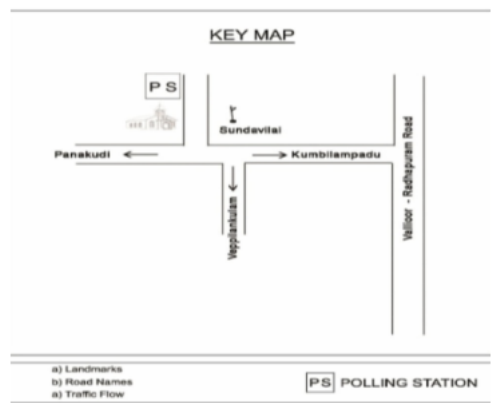

Key MAP View