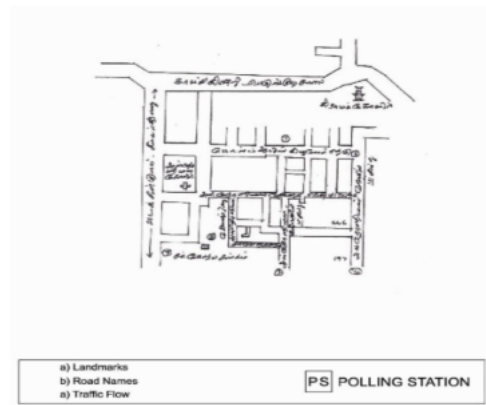

வாக்காளர் பதிவு அலுவலரின்
கையொப்பம்

Nazri Naksha

Google Map View

Polling Station Building Front View

Polling Station Front View

Cad View

Key MAP View

சட்டமன்றத் தொகுதியின் எண் மற்றும் பெயர் : 228-ராஜபுரம்
பிரிவு எண் மற்றும் பெயர் 1-பெருங்குடி(வ.கி), பெருங்குடி(ஊ), அந்தோனியார் கோவில் தெரு 2வது சந்து