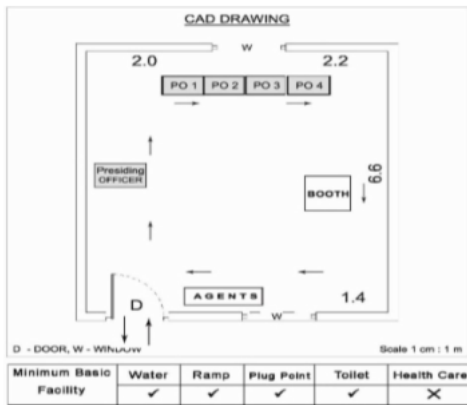

வாக்காளர் பதிவு அலுவலரின்
கையொப்பம்

Nazri Naksha

Google Map View

Polling Station Building Front View

Polling Station Front View

Cad View

Key MAP View

சட்டமன்றத் தொகுதியின் எண் மற்றும் பெயர் : 228-ராஜபுரம்
பிரிவு எண் மற்றும் பெயர் 1-பெருங்குடி(வ.கி), பெருங்குடி(ஊ), அந்தோனியார் கோவில் தெரு 2வது சந்து