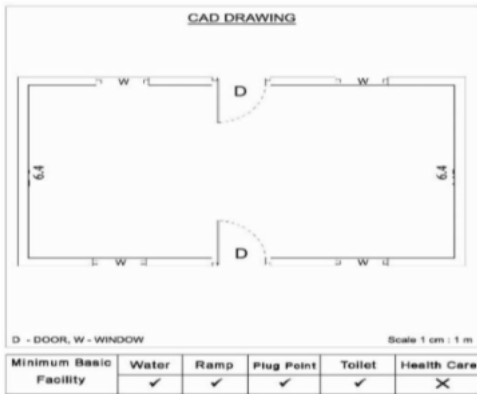

Google Map View

Polling Station Building Front View

Polling Station Front View

Cad View

Key MAP View

1 பெயர் : இசை க தந்தை பெயர்: கணபதி வீட்டு எண் : 2/34-ஏ, வயது : 24 பாலினம் : ஆண்	IXC2384626 Photo is available	2 பெயர் : வேலு தந்தை பெயர்: கணபதி வீட்டு எண் : 2-52 வயது : 58 பாலினம் : ஆண்	CDR2805497 Photo is available	3 பெயர் : கவிதா தந்தை பெயர்: ஐயாத்துரை வீட்டு எண் : 2/52A வயது : 38 பாலினம் : பெண்	IXC0665992 Photo is available
4 பெயர் : கந்தன் தந்தை பெயர்: அரசன் வீட்டு எண் : 2/145ஏ வயது : 23 பாலினம் : ஆண்	IXC2419166 Photo is available	#2 5 பெயர் : குமார் முருகன் தந்தை பெயர்: முருகன் வீட்டு எண் : 2-148 வயது : 50 பாலினம் : ஆண்	IXC0495309 Photo is available	6 பெயர் : சொக்கலிங்கம் தந்தை பெயர்: சந்தனம் வீட்டு எண் : 3 வயது : 81 பாலினம் : ஆண்	IXC1561133 Photo is available
7 பெயர் : இசக்கியம்மை கணவர் பெயர்: சொக்கலிங்கம் வீட்டு எண் : 3 வயது : 77 பாலினம் : பெண்	IXC1561141 Photo is available	8 பெயர் : செந்தில்முருகன் தந்தை பெயர்: சொக்கலிங்கம் வீட்டு எண் : 3 வயது : 43 பாலினம் : ஆண்	CDR1408111 Photo is available	#2 9 பெயர் : வேல்முருகன் சுப்ரமணியன் தந்தை பெயர்: சுப்பிரமணியன் வீட்டு எண் : 3 வயது : 33 பாலினம் : ஆண்	IXC1051267 Photo is available
10 பெயர் : ரெஜினா கணவர் பெயர்: வெங்கடேஷ் வீட்டு எண் : 3/1 வயது : 33 பாலினம் : பெண்	IXC2262293 Photo is available	11 பெயர் : அந்தோணியம்மாள் கணவர் பெயர்: தர்மமணி வீட்டு எண் : 3/2 வயது : 59 பாலினம் : பெண்	IXC2485597 Photo is available	12 பெயர் : முருகன் தந்தை பெயர்: இசக்கிமுத்து வீட்டு எண் : 3-4 வயது : 38 பாலினம் : ஆண்	IXC0461434 Photo is available
13 பெயர் : வளர்மதி கணவர் பெயர்: செந்தில் முருகன் வீட்டு எண் : 3/4 வயது : 30 பாலினம் : பெண்	IXC2372993 Photo is available	14 பெயர் : விக்னேஷ் தந்தை பெயர்: தியாகராஜன் வீட்டு எண் : 3-5 வயது : 35 பாலினம் : ஆண்	IXC0665844 Photo is available	15 பெயர் : பார்வதி கணவர் பெயர்: சாமிதுரை வீட்டு எண் : 3-7 வயது : 38 பாலினம் : பெண்	IXC0041194 Photo is available
16 பெயர் : மணிகண்டன் தந்தை பெயர்: சண்முகம் வீட்டு எண் : 3-8 வயது : 37 பாலினம் : ஆண்	IXC0399873 Photo is available	17 பெயர் : பேச்சிமா தேவி தந்தை பெயர்: மணிகண்டன் வீட்டு எண் : 3 8 வயது : 34 பாலினம் : பெண்	IXC2178119 Photo is available	18 பெயர் : முருகன் தந்தை பெயர்: கிருஷ்ணன் வீட்டு எண் : 3-10 வயது : 29 பாலினம் : ஆண்	IXC0941963 Photo is available
19 பெயர் : கஜேஷ் தந்தை பெயர்: மந்திரம் வீட்டு எண் : 3-14 வயது : 28 பாலினம் : ஆண்	IXC1111186 Photo is available	20 பெயர் : டேவிடராஜா தந்தை பெயர்: தாசன் வீட்டு எண் : 3/15 வயது : 44 பாலினம் : ஆண்	CDR1411776 Photo is available	21 பெயர் : நம்பிராஜன் தந்தை பெயர்: ஜெயகிருஷ்ணன் வீட்டு எண் : 3/16 வயது : 24 பாலினம் : ஆண்	IXC2561041 Photo is available
22 பெயர் : மந்திரம் தந்தை பெயர்: இசக்கிமுத்து வீட்டு எண் : 3 19 வயது : 42 பாலினம் : ஆண்	IXC2178127 Photo is available	23 பெயர் : வடிவு கணவர் பெயர்: ராமச்சந்திரன் வீட்டு எண் : 3 19 வயது : 39 பாலினம் : பெண்	IXC2177921 Photo is available	24 பெயர் : நல்ல கண்ணன் ஆ தந்தை பெயர்: ஆறுமுகம் ம வீட்டு எண் : 3/21 வயது : 25 பாலினம் : ஆண்	IXC1366681 Photo is available
25 பெயர் : மகேஷ் ஆ தந்தை பெயர்: ஆறுமுகம் ம வீட்டு எண் : 3/21 வயது : 22 பாலினம் : ஆண்	IXC2357796 Photo is available	26 பெயர் : இருளப்பன் தந்தை பெயர்: சுடலையாண்டி வீட்டு எண் : 3-23 வயது : 50 பாலினம் : ஆண்	IXC0041269 Photo is available	27 பெயர் : பாலம்மாள் கணவர் பெயர்: குமார் வீட்டு எண் : 3-23 வயது : 49 பாலினம் : பெண்	IXC0788950 Photo is available
28 பெயர் : முருகப்பெருமாள் தந்தை பெயர்: மலையாண்டி வீட்டு எண் : 3-24 வயது : 50 பாலினம் : ஆண்	IXC0041368 Photo is available	29 பெயர் : அய்யப்பன் தந்தை பெயர்: மலையாண்டி வீட்டு எண் : 3/24 வயது : 43 பாலினம் : ஆண்	CDR1411859 Photo is available	30 பெயர் : சரஸ்வதி கணவர் பெயர்: அய்யனார் வீட்டு எண் : 3-25 வயது : 52 பாலினம் : பெண்	IXC0041343 Photo is available