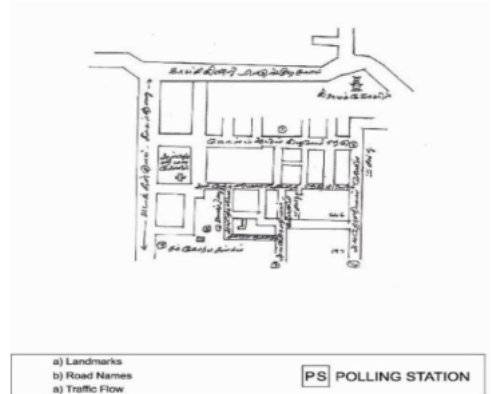

Google Map View

Polling Station Building Front View

Polling Station Front View

Cad View

Key MAP View

1 பெயர் : இசை க தந்தை பெயர்: கணபதி வீட்டு எண் : 2/34-ஏ, வயது : 24 பாலினம் : ஆண்	IXC2384626 Photo is available	2 பெயர் : வேலு தந்தை பெயர்: கணபதி வீட்டு எண் : 2-52 வயது : 58 பாலினம் : ஆண்	CDR2805497 Photo is available	3 பெயர் : கவிதா தந்தை பெயர்: ஐயாத்துரை வீட்டு எண் : 2/52A வயது : 38 பாலினம் : பெண்	IXC0665992 Photo is available
4 பெயர் : கந்தன் தந்தை பெயர்: அரசன் வீட்டு எண் : 2/145ஏ வயது : 23 பாலினம் : ஆண்	IXC2419166 Photo is available	#2 5 பெயர் : குமார் முருகன் தந்தை பெயர்: முருகன் வீட்டு எண் : 2-148 வயது : 50 பாலினம் : ஆண்	IXC0495309 Photo is available	6 பெயர் : சொக்கலிங்கம் தந்தை பெயர்: சந்தனம் வீட்டு எண் : 3 வயது : 81 பாலினம் : ஆண்	IXC1561133 Photo is available
7 பெயர் : இசக்கியம்மை கணவர் பெயர்: சொக்கலிங்கம் வீட்டு எண் : 3 வயது : 77 பாலினம் : பெண்	IXC1561141 Photo is available	8 பெயர் : செந்தில்முருகன் தந்தை பெயர்: சொக்கலிங்கம் வீட்டு எண் : 3 வயது : 43 பாலினம் : ஆண்	CDR1408111 Photo is available	#2 9 பெயர் : வேல்முருகன் சுப்ரமணியன் தந்தை பெயர்: சுப்பிரமணியன் வீட்டு எண் : 3 வயது : 33 பாலினம் : ஆண்	IXC1051267 Photo is available
10 பெயர் : ரெஜினா கணவர் பெயர்: வெங்கடேஷ் வீட்டு எண் : 3/1 வயது : 33 பாலினம் : பெண்	IXC2262293 Photo is available	11 பெயர் : அந்தோணியம்மாள் கணவர் பெயர்: தர்மமணி வீட்டு எண் : 3/2 வயது : 59 பாலினம் : பெண்	IXC2485597 Photo is available	12 பெயர் : முருகன் தந்தை பெயர்: இசக்கிமுத்து வீட்டு எண் : 3-4 வயது : 38 பாலினம் : ஆண்	IXC0461434 Photo is available
13 பெயர் : வளர்மதி கணவர் பெயர்: செந்தில் முருகன் வீட்டு எண் : 3/4 வயது : 30 பாலினம் : பெண்	IXC2372993 Photo is available	14 பெயர் : விக்னேஷ் தந்தை பெயர்: தியாகராஜன் வீட்டு எண் : 3-5 வயது : 35 பாலினம் : ஆண்	IXC0665844 Photo is available	15 பெயர் : பார்வதி கணவர் பெயர்: சாமிதுரை வீட்டு எண் : 3-7 வயது : 38 பாலினம் : பெண்	IXC0041194 Photo is available
16 பெயர் : மணிகண்டன் தந்தை பெயர்: சண்முகம் வீட்டு எண் : 3-8 வயது : 37 பாலினம் : ஆண்	IXC0399873 Photo is available	17 பெயர் : பேச்சிமா தேவி தந்தை பெயர்: மணிகண்டன் வீட்டு எண் : 3 8 வயது : 34 பாலினம் : பெண்	IXC2178119 Photo is available	18 பெயர் : முருகன் தந்தை பெயர்: கிருஷ்ணன் வீட்டு எண் : 3-10 வயது : 29 பாலினம் : ஆண்	IXC0941963 Photo is available
19 பெயர் : கஜேஷ் தந்தை பெயர்: மந்திரம் வீட்டு எண் : 3-14 வயது : 28 பாலினம் : ஆண்	IXC1111186 Photo is available	20 பெயர் : டேவிடராஜா தந்தை பெயர்: தாசன் வீட்டு எண் : 3/15 வயது : 44 பாலினம் : ஆண்	CDR1411776 Photo is available	21 பெயர் : நம்பிராஜன் தந்தை பெயர்: ஜெயகிருஷ்ணன் வீட்டு எண் : 3/16 வயது : 24 பாலினம் : ஆண்	IXC2561041 Photo is available
22 பெயர் : மந்திரம் தந்தை பெயர்: இசக்கிமுத்து வீட்டு எண் : 3 19 வயது : 42 பாலினம் : ஆண்	IXC2178127 Photo is available	23 பெயர் : வடிவு கணவர் பெயர்: ராமச்சந்திரன் வீட்டு எண் : 3 19 வயது : 39 பாலினம் : பெண்	IXC2177921 Photo is available	24 பெயர் : நல்ல கண்ணன் ஆ தந்தை பெயர்: ஆறுமுகம் ம வீட்டு எண் : 3/21 வயது : 25 பாலினம் : ஆண்	IXC1366681 Photo is available
25 பெயர் : மகேஷ் ஆ தந்தை பெயர்: ஆறுமுகம் ம வீட்டு எண் : 3/21 வயது : 22 பாலினம் : ஆண்	IXC2357796 Photo is available	26 பெயர் : இருளப்பன் தந்தை பெயர்: சுடலையாண்டி வீட்டு எண் : 3-23 வயது : 50 பாலினம் : ஆண்	IXC0041269 Photo is available	27 பெயர் : பாலம்மாள் கணவர் பெயர்: குமார் வீட்டு எண் : 3-23 வயது : 49 பாலினம் : பெண்	IXC0788950 Photo is available
28 பெயர் : முருகப்பெருமாள் தந்தை பெயர்: மலையாண்டி வீட்டு எண் : 3-24 வயது : 50 பாலினம் : ஆண்	IXC0041368 Photo is available	29 பெயர் : அய்யப்பன் தந்தை பெயர்: மலையாண்டி வீட்டு எண் : 3/24 வயது : 43 பாலினம் : ஆண்	CDR1411859 Photo is available	30 பெயர் : சரஸ்வதி கணவர் பெயர்: அய்யனார் வீட்டு எண் : 3-25 வயது : 52 பாலினம் : பெண்	IXC0041343 Photo is available