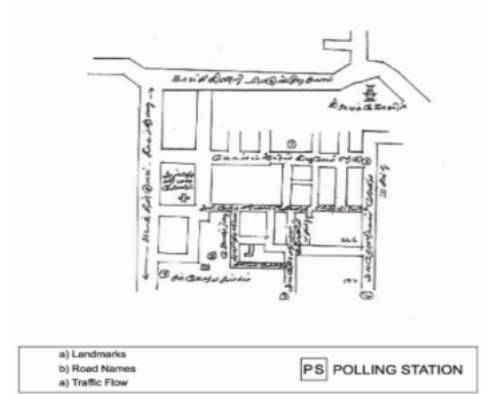

Google Map View

Polling Station Building Front View

Polling Station Front View

Cad View

Key MAP View

1 பெயர் : ஜாய்ஸ் கணவர் பெயர்: மணி வீட்டு எண் : 2 வயது : 58 பாலினம் : பெண் Photo is available	IXC0042184	2 பெயர் : கவிதா தந்தை பெயர்: பரமசிவன் வீட்டு எண் : 2-4 வயது : 39 பாலினம் : பெண் Photo is available	IXC0132050	3 பெயர் : மோனிஷா தந்தை பெயர்: மனோகரன் வீட்டு எண் : 2/5 வயது : 25 பாலினம் : பெண் Photo is available	IXC1330620
4 பெயர் : செல்வ நந்தினி சுகன்யா தாயின் பெயர்: சுகன்யா சுகன்யா வீட்டு எண் : 2/7மெயின்ரோடு வயது : 20 பாலினம் : பெண் Photo is available	IXC2497436	5 பெயர் : அசோனா தந்தை பெயர்: சுப்பையா வீட்டு எண் : 2-12 வயது : 30 பாலினம் : பெண் Photo is available	IXC0789289	6 பெயர் : மகராஜா தந்தை பெயர்: இசக்கிமுத்து வீட்டு எண் : 2-13 வயது : 30 பாலினம் : ஆண் Photo is available	IXC0788984
7 பெயர் : இசை மலர் தந்தை பெயர்: அசோகன் வீட்டு எண் : 2/15 வயது : 21 பாலினம் : பெண் Photo is available	IXC2413441	8 பெயர் : விஜயலெட்சுமி தந்தை பெயர்: கதிரவன் வீட்டு எண் : 2/16 வயது : 21 பாலினம் : பெண் Photo is available	IXC2413458	9 பெயர் : சுகா தந்தை பெயர்: கதிரவன் வீட்டு எண் : 2/16ஏ வயது : 25 பாலினம் : பெண் Photo is available	IXC1330315
10 பெயர் : மீனாட்சி தந்தை பெயர்: கதிரவன் வீட்டு எண் : 2/16ஏ வயது : 23 பாலினம் : பெண் Photo is available	IXC2214955	11 பெயர் : மணிமேகலை தந்தை பெயர்: கணேசன் வீட்டு எண் : 2-17 வயது : 50 பாலினம் : பெண் Photo is available	IXC2126407	12 பெயர் : அரவிந்த் தந்தை பெயர்: கணேசன் வீட்டு எண் : 2-17 வயது : 24 பாலினம் : ஆண் Photo is available	IXC2126415
13 பெயர் : உமாபாரதி சமுத்திரபாண்டியன் தந்தை பெயர்: சமுத்திரபாண்டியன் சமுத்திரபாண்டியன் வீட்டு எண் : மெயின்ரோடு வயது : 22 பாலினம் : பெண் Photo is available	IXC2498962	14 பெயர் : சரஸ்வதி கணவர் பெயர்: ஜெயகுமார் வீட்டு எண் : 2/23ஜி1 வயது : 55 பாலினம் : பெண் Photo is available	IXC1236488	15 பெயர் : கலையரசன் தந்தை பெயர்: கணேசன் வீட்டு எண் : 2/31 வயது : 22 பாலினம் : ஆண் Photo is available	IXC2294171
16 பெயர் : சுஷ்மா சபா தர்ஷினி தந்தை பெயர்: மகேஷ் வீட்டு எண் : 2/31ஏ வயது : 23 பாலினம் : பெண் Photo is available	IXC2285203	17 பெயர் : வசந்தா கணவர் பெயர்: பாஸ்கர் வீட்டு எண் : 2/31பி வயது : 59 பாலினம் : பெண் Photo is available	CDR2493567	18 பெயர் : பாஸ்கர் பெருமாள் தந்தை பெயர்: பெருமாள் பெருமாள் வீட்டு எண் : 2/31பி,பாரதி தெரு வயது : 61 பாலினம் : ஆண் Photo is available	IXC2499275
19 பெயர் : ரோபின் பாஸ்கர் பாஸ்கர் தந்தை பெயர்: பாஸ்கர் பாஸ்கர் வீட்டு எண் : 2/31 பி, பாரதி தெரு வயது : 29 பாலினம் : ஆண் Photo is available	IXC2499259	20 பெயர் : பிரவீன் வசந்தா தாயின் பெயர்: வசந்தா வசந்தா வீட்டு எண் : 2/31பி மெயின்ரோடு வயது : 32 பாலினம் : ஆண் Photo is available	IXC2522365	21 பெயர் : சுஷ்மிதா கணேசன் தந்தை பெயர்: கணேசன் கணேசன் வீட்டு எண் : 2/31மெயின்ரோடு தெற்கு பெருங்குடி வயது : 19 பாலினம் : பெண் Photo is available	IXC2497212
22 பெயர் : சுப்புலெட்சுமி கணவர் பெயர்: மணி வீட்டு எண் : 2/32சி வயது : 47 பாலினம் : பெண் Photo is available	IXC2214898	23 பெயர் : கௌரி தந்தை பெயர்: மணி வீட்டு எண் : 2/32சி வயது : 28 பாலினம் : பெண் Photo is available	IXC2214906	24 பெயர் : கௌரம் தந்தை பெயர்: மணி வீட்டு எண் : 2/32சி வயது : 26 பாலினம் : ஆண் Photo is available	IXC2214856
25 பெயர் : சீமா செலின் தந்தை பெயர்: ரவி குமார் வீட்டு எண் : 2/32இ வயது : 23 பாலினம் : பெண் Photo is available	IXC2214914	26 பெயர் : சாம் பால் துரை ரவி குமார் தந்தை பெயர்: ரவிகுமார் ரவிகுமார் வீட்டு எண் : 2/32இ மெயின் ரோடு வயது : 19 பாலினம் : ஆண் Photo is available	IXC2522423	27 பெயர் : ஜெயக்குமார் தந்தை பெயர்: தேவமணி வீட்டு எண் : 2/32ஜி வயது : 58 பாலினம் : ஆண் Photo is available	IXC2389195
28 பெயர் : சுரேஷ் தந்தை பெயர்: ஜெயக்குமார் வீட்டு எண் : 2/32ஜி வயது : 27 பாலினம் : ஆண் Photo is available	IXC2389211	29 பெயர் : சுவாதி தந்தை பெயர்: மணி வீட்டு எண் : 2/34 வயது : 23 பாலினம் : பெண் Photo is available	IXC2214948	30 பெயர் : செல்வ கணேஷ் தந்தை பெயர்: மாதவன் வீட்டு எண் : 2/35 வயது : 22 பாலினம் : ஆண் Photo is available	IXC2294189