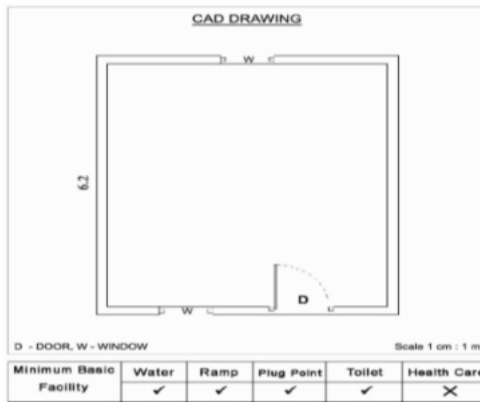

Google Map View

Polling Station Building Front View

Polling Station Front View

Cad View

Key MAP View

1 பெயர் : ஜாய்ஸ் கணவர் பெயர்: மணி வீட்டு எண் : 2 வயது : 58 பாலினம் : பெண் Photo is available	IXC0042184	2 பெயர் : கவிதா தந்தை பெயர்: பரமசிவன் வீட்டு எண் : 2-4 வயது : 39 பாலினம் : பெண் Photo is available	IXC0132050	3 பெயர் : மோனிஷா தந்தை பெயர்: மனோகரன் வீட்டு எண் : 2/5 வயது : 25 பாலினம் : பெண் Photo is available	IXC1330620
4 பெயர் : செல்வ நந்தினி சுகன்யா தாயின் பெயர்: சுகன்யா சுகன்யா வீட்டு எண் : 2/7மெயின்ரோடு வயது : 20 பாலினம் : பெண் Photo is available	IXC2497436	5 பெயர் : அசோனா தந்தை பெயர்: சுப்பையா வீட்டு எண் : 2-12 வயது : 30 பாலினம் : பெண் Photo is available	IXC0789289	6 பெயர் : மகராஜா தந்தை பெயர்: இசக்கிமுத்து வீட்டு எண் : 2-13 வயது : 30 பாலினம் : ஆண் Photo is available	IXC0788984
7 பெயர் : இசை மலர் தந்தை பெயர்: அசோகன் வீட்டு எண் : 2/15 வயது : 21 பாலினம் : பெண் Photo is available	IXC2413441	8 பெயர் : விஜயலெட்சுமி தந்தை பெயர்: கதிரவன் வீட்டு எண் : 2/16 வயது : 21 பாலினம் : பெண் Photo is available	IXC2413458	9 பெயர் : சுகா தந்தை பெயர்: கதிரவன் வீட்டு எண் : 2/16ஏ வயது : 25 பாலினம் : பெண் Photo is available	IXC1330315
10 பெயர் : மீனாட்சி தந்தை பெயர்: கதிரவன் வீட்டு எண் : 2/16ஏ வயது : 23 பாலினம் : பெண் Photo is available	IXC2214955	11 பெயர் : மணிமேகலை தந்தை பெயர்: கணேசன் வீட்டு எண் : 2-17 வயது : 50 பாலினம் : பெண் Photo is available	IXC2126407	12 பெயர் : அரவிந்த் தந்தை பெயர்: கணேசன் வீட்டு எண் : 2-17 வயது : 24 பாலினம் : ஆண் Photo is available	IXC2126415
13 பெயர் : உமாபாரதி சமுத்திரபாண்டியன் தந்தை பெயர்: சமுத்திரபாண்டியன் சமுத்திரபாண்டியன் வீட்டு எண் : மெயின்ரோடு வயது : 22 பாலினம் : பெண் Photo is available	IXC2498962	14 பெயர் : சரஸ்வதி கணவர் பெயர்: ஜெயகுமார் வீட்டு எண் : 2/23ஜி1 வயது : 55 பாலினம் : பெண் Photo is available	IXC1236488	15 பெயர் : கலையரசன் தந்தை பெயர்: கணேசன் வீட்டு எண் : 2/31 வயது : 22 பாலினம் : ஆண் Photo is available	IXC2294171
16 பெயர் : சுஷ்மா சபா தர்ஷினி தந்தை பெயர்: மகேஷ் வீட்டு எண் : 2/31ஏ வயது : 23 பாலினம் : பெண் Photo is available	IXC2285203	17 பெயர் : வசந்தா கணவர் பெயர்: பாஸ்கர் வீட்டு எண் : 2/31பி வயது : 59 பாலினம் : பெண் Photo is available	CDR2493567	18 பெயர் : பாஸ்கர் பெருமாள் தந்தை பெயர்: பெருமாள் பெருமாள் வீட்டு எண் : 2/31பி,பாரதி தெரு வயது : 61 பாலினம் : ஆண் Photo is available	IXC2499275
19 பெயர் : ரோபின் பாஸ்கர் பாஸ்கர் தந்தை பெயர்: பாஸ்கர் பாஸ்கர் வீட்டு எண் : 2/31 பி, பாரதி தெரு வயது : 29 பாலினம் : ஆண் Photo is available	IXC2499259	20 பெயர் : பிரவீன் வசந்தா தாயின் பெயர்: வசந்தா வசந்தா வீட்டு எண் : 2/31பி மெயின்ரோடு வயது : 32 பாலினம் : ஆண் Photo is available	IXC2522365	21 பெயர் : சுஷ்மிதா கணேசன் தந்தை பெயர்: கணேசன் கணேசன் வீட்டு எண் : 2/31மெயின்ரோடு தெற்கு பெருங்குடி வயது : 19 பாலினம் : பெண் Photo is available	IXC2497212
22 பெயர் : சுப்புலெட்சுமி கணவர் பெயர்: மணி வீட்டு எண் : 2/32சி வயது : 47 பாலினம் : பெண் Photo is available	IXC2214898	23 பெயர் : கௌரி தந்தை பெயர்: மணி வீட்டு எண் : 2/32சி வயது : 28 பாலினம் : பெண் Photo is available	IXC2214906	24 பெயர் : கௌரம் தந்தை பெயர்: மணி வீட்டு எண் : 2/32சி வயது : 26 பாலினம் : ஆண் Photo is available	IXC2214856
25 பெயர் : சீமா செலின் தந்தை பெயர்: ரவி குமார் வீட்டு எண் : 2/32இ வயது : 23 பாலினம் : பெண் Photo is available	IXC2214914	26 பெயர் : சாம் பால் துரை ரவி குமார் தந்தை பெயர்: ரவிகுமார் ரவிகுமார் வீட்டு எண் : 2/32இ மெயின் ரோடு வயது : 19 பாலினம் : ஆண் Photo is available	IXC2522423	27 பெயர் : ஜெயக்குமார் தந்தை பெயர்: தேவமணி வீட்டு எண் : 2/32ஜி வயது : 58 பாலினம் : ஆண் Photo is available	IXC2389195
28 பெயர் : சுரேஷ் தந்தை பெயர்: ஜெயக்குமார் வீட்டு எண் : 2/32ஜி வயது : 27 பாலினம் : ஆண் Photo is available	IXC2389211	29 பெயர் : சுவாதி தந்தை பெயர்: மணி வீட்டு எண் : 2/34 வயது : 23 பாலினம் : பெண் Photo is available	IXC2214948	30 பெயர் : செல்வ கணேஷ் தந்தை பெயர்: மாதவன் வீட்டு எண் : 2/35 வயது : 22 பாலினம் : ஆண் Photo is available	IXC2294189