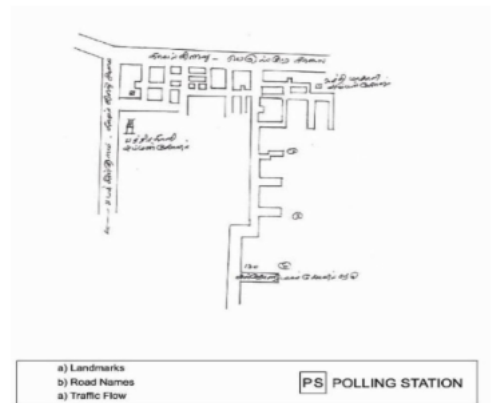

Key MAP View