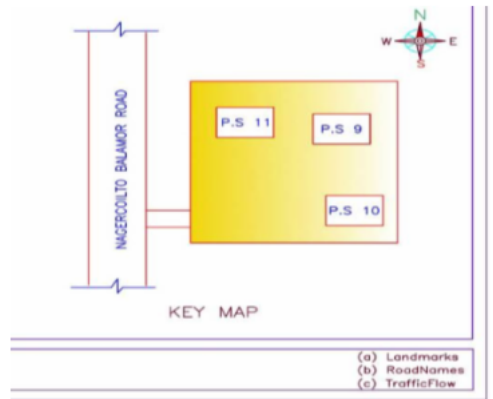

Cad View

Key MAP View