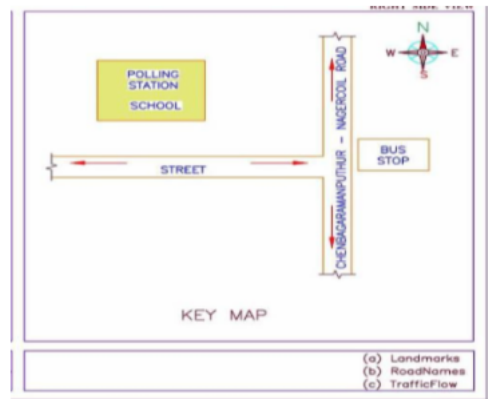

Cad View

Key MAP View