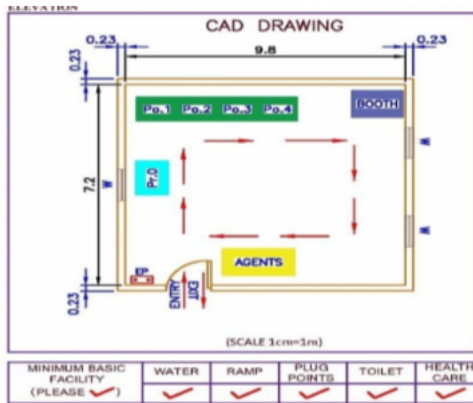

Cad View

Key MAP View