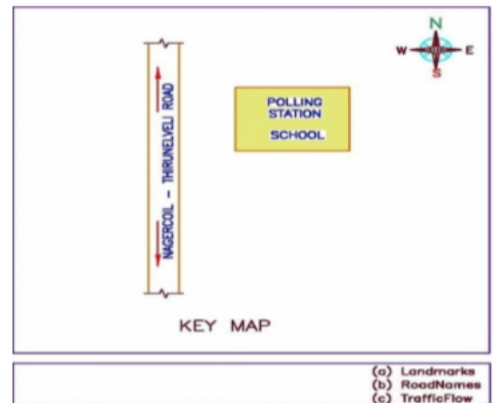

Google Map View

Polling Station Building Front View

Polling Station Front View

Cad View

Key MAP View

1 பெயர் : ஜனனி தாயின் பெயர் : சத்தியகலா வீட்டு எண் : 1/19ஏ வயது : 22 பாலினம் : பெண்	ZZK3420510 Photo is available	2 பெயர் : சண்முகம் தந்தை பெயர் : இசக்கியப்பன் வீட்டு எண் : 1 32 பி வயது : 28 பாலினம் : ஆண்	SGB0931501 Photo is available	3 பெயர் : விமலா கணவர் பெயர் : சுபாஷ் வீட்டு எண் : 1-33 வயது : 36 பாலினம் : பெண்	ZZK2422368 Photo is available
4 பெயர் : பத்மா ஷீலா கணவர் பெயர் : சுபோதரன் வீட்டு எண் : 1-40D வயது : 49 பாலினம் : பெண்	ZZK2298594 Photo is available	5 பெயர் : சிவராஜா தந்தை பெயர் : முருகன் வீட்டு எண் : 1-46 வயது : 36 பாலினம் : ஆண்	ZZK3120979 Photo is available	6 பெயர் : சாந்தி கணவர் பெயர் : சுகு வீட்டு எண் : 1-49A வயது : 53 பாலினம் : பெண்	ZZK2330603 Photo is available
7 பெயர் : சுனில் குமார் தாயின் பெயர் : சாந்தி வீட்டு எண் : 1-49ஏ வயது : 29 பாலினம் : ஆண்	ZZK2341220 Photo is available	8 பெயர் : பாணு கணவர் பெயர் : முருகன் வீட்டு எண் : 1-53 வயது : 35 பாலினம் : பெண்	ZZK2373314 Photo is available	9 பெயர் : அன்னம்மாள் கணவர் பெயர் : மாணிக்கம் வீட்டு எண் : 1-53 வயது : 26 பாலினம் : பெண்	ZZK2399459 Photo is available
10 பெயர் : ராதா தந்தை பெயர் : ஐயப்பன் வீட்டு எண் : 1-54 வயது : 32 பாலினம் : பெண்	ZZK1737360 Photo is available	11 பெயர் : ஐஸ்வர்யா தந்தை பெயர் : முத்துகிருஷ்ணன் வீட்டு எண் : 1-56 வயது : 31 பாலினம் : பெண்	ZZK1737378 Photo is available	12 பெயர் : அஜிஷா தந்தை பெயர் : அருள் முருகன் வீட்டு எண் : 1-56 வயது : 22 பாலினம் : பெண்	ZZK3356540 Photo is available
13 பெயர் : சுகன்யா தந்தை பெயர் : முருகேசன் வீட்டு எண் : 1-59 வயது : 36 பாலினம் : பெண்	ZZK1614981 Photo is available	14 பெயர் : சுமித்திரா கணவர் பெயர் : முத்து வேல் குமார் வீட்டு எண் : 1-60 வயது : 42 பாலினம் : பெண்	ZZK1846559 Photo is available	15 பெயர் : விக்ரம் தந்தை பெயர் : முதுவேல்குமார் வீட்டு எண் : 1/60ஏ வயது : 23 பாலினம் : ஆண்	ZZK3423993 Photo is available
16 பெயர் : அனுஷா தந்தை பெயர் : கிருஷ்ணன் வீட்டு எண் : 1-63 வயது : 37 பாலினம் : பெண்	ZZK1347160 Photo is available	17 பெயர் : சரண்யா மு கணவர் பெயர் : விக்னேஸ்வரன் வீட்டு எண் : 1-66 வயது : 23 பாலினம் : பெண்	ZZK3680188 Photo is available	18 பெயர் : சுகந்தி கணவர் பெயர் : பிரபாகர் வீட்டு எண் : 1-67 வயது : 41 பாலினம் : பெண்	ZZK1433184 Photo is available
19 பெயர் : சோபியா தந்தை பெயர் : ராஜேந்திரன் வீட்டு எண் : 1-73 வயது : 32 பாலினம் : பெண்	ZZK2063543 Photo is available	20 பெயர் : அபிநயா தந்தை பெயர் : செல்வராஜன் அய்யாதுரை வீட்டு எண் : 1-78 வயது : 31 பாலினம் : பெண்	ZZK2122323 Photo is available	21 பெயர் : கனி அரசி தந்தை பெயர் : அரிசந்திரன் வீட்டு எண் : 1-79 வயது : 34 பாலினம் : பெண்	ZZK2063568 Photo is available
22 பெயர் : கீதா கு கணவர் பெயர் : குமரேசன் வீட்டு எண் : 1/83 வயது : 55 பாலினம் : பெண்	ZZK3603172 Photo is available	23 பெயர் : சரிதா தந்தை பெயர் : குமரேசன் வீட்டு எண் : 1-83 வயது : 31 பாலினம் : பெண்	ZZK1917913 Photo is available	24 பெயர் : சொர்ணபிரபா தந்தை பெயர் : முருகேசன் வீட்டு எண் : 1-86A வயது : 31 பாலினம் : பெண்	ZZK1614957 Photo is available
25 பெயர் : ரம்யா கணவர் பெயர் : குமார் வீட்டு எண் : 1-87 வயது : 40 பாலினம் : பெண்	ZZK3624905 Photo is available	26 பெயர் : சுயம்புலிங்கம் தந்தை பெயர் : ராசையா நாடார் வீட்டு எண் : 1-89A வயது : 48 பாலினம் : ஆண்	ZZK2236388 Photo is available	27 பெயர் : புஸ்பவதி கணவர் பெயர் : முருகன் வீட்டு எண் : 1-89A வயது : 42 பாலினம் : பெண்	ZZK1737451 Photo is available
28 பெயர் : ராஜம் த கணவர் பெயர் : தர்மராஜன் வீட்டு எண் : 1/90 வயது : 47 பாலினம் : பெண்	ZZK3671443 Photo is available	29 பெயர் : செல்வமணி தந்தை பெயர் : சங்குவரணப்பெருமாள் வீட்டு எண் : 1-91 வயது : 82 பாலினம் : ஆண்	ZZK2621506 Photo is available	30 பெயர் : ராஜகனி கணவர் பெயர் : செல்வமணி வீட்டு எண் : 1-91 வயது : 75 பாலினம் : பெண்	ZZK2621514 Photo is available