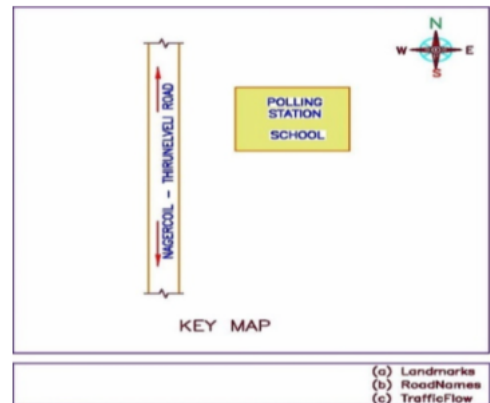

Cad View

Key MAP View