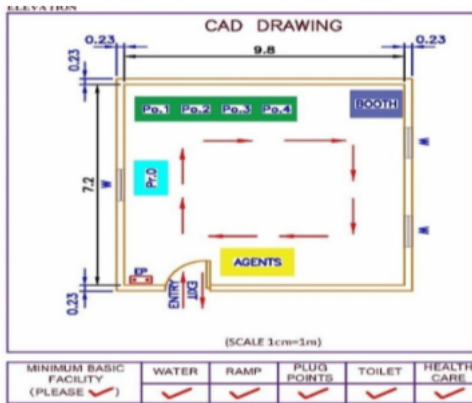

Cad View

Key MAP View