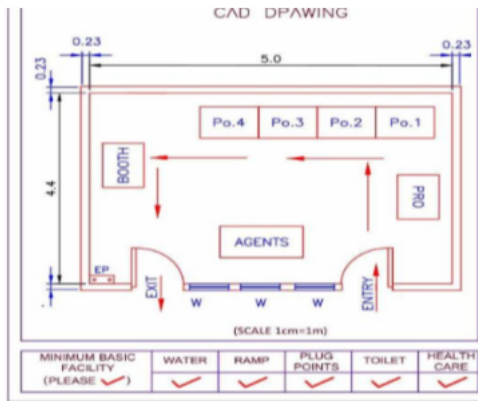

Cad View

Key MAP View