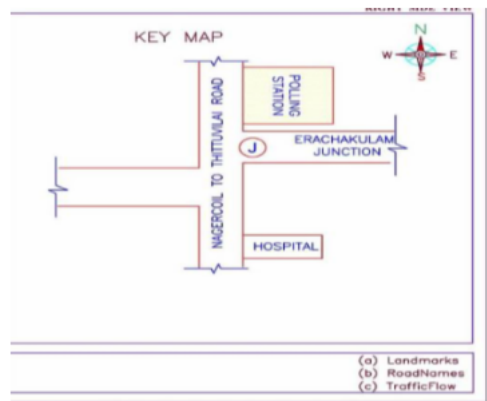

Cad View

Key MAP View