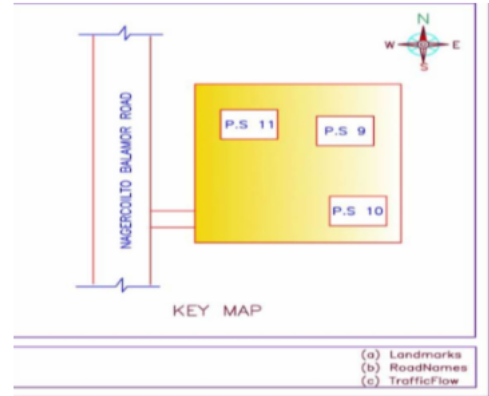

Cad View

Key MAP View