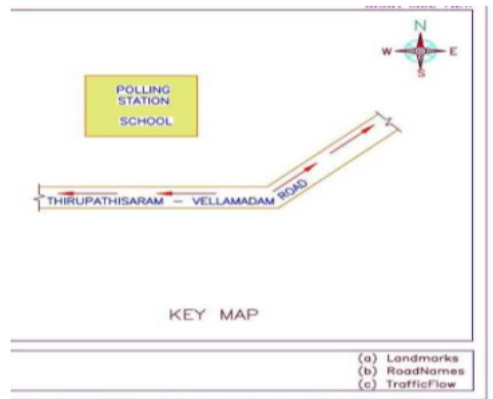

Key MAP View