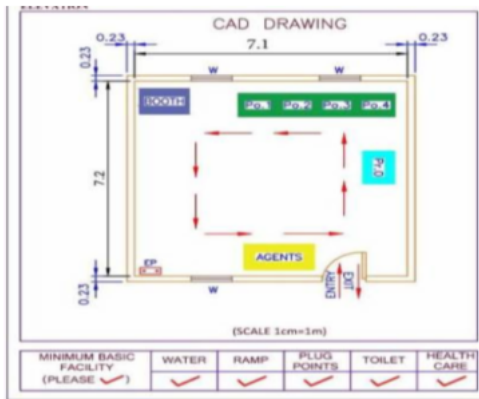

Cad View

Key MAP View