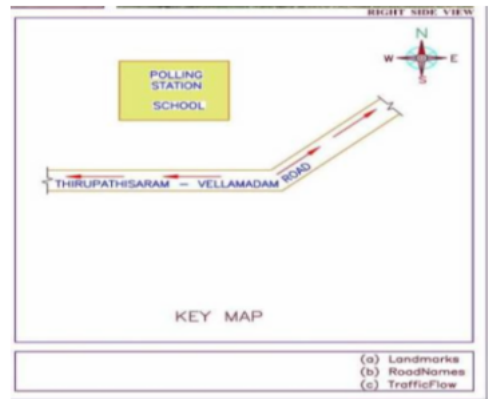

Cad View

Key MAP View