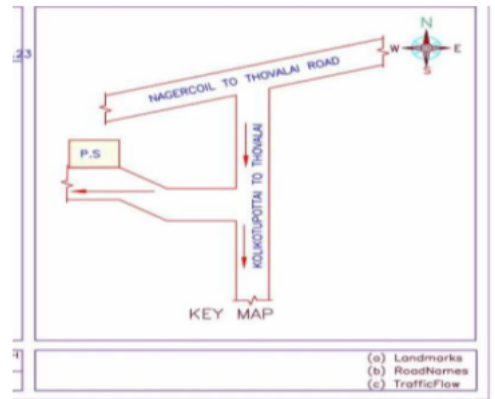

Key MAP View