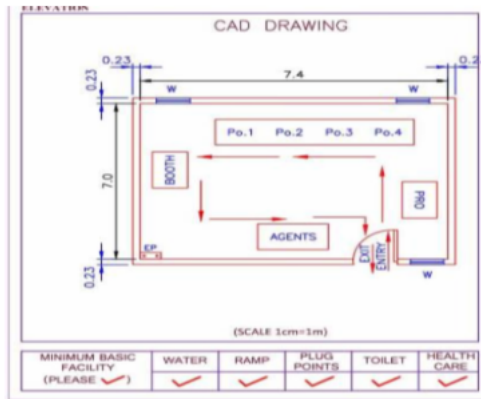

Google Map View

Polling Station Building Front View

Polling Station Front View

Cad View

Key MAP View

<p>1</p> <p>பெயர் : சரஸ்வதி கணவர் பெயர்: சுப்பிரமணியபிள்ளை வீட்டு எண் : 1-1 வயது : 97 பாலினம் : பெண்</p> <p>Photo is available</p>	ZZK2675387	<p>2</p> <p>பெயர் : அம்பிகா கணவர் பெயர்: நாராயணபிள்ளை வீட்டு எண் : 1-1 வயது : 56 பாலினம் : பெண்</p> <p>Photo is available</p>	ZZK2675403	<p>3</p> <p>பெயர் : மணிகண்டன் தந்தை பெயர்: சுப்பிரமணியபிள்ளை வீட்டு எண் : 1-1 வயது : 53 பாலினம் : ஆண்</p> <p>Photo is available</p>	ZZK2675411
<p>4</p> <p>பெயர் : ஆகாஷ் தாயின் பெயர்: ஹேமா வீட்டு எண் : 1-1-5 வயது : 28 பாலினம் : ஆண்</p> <p>Photo is available</p>	ZZK3419488	<p>5</p> <p>பெயர் : வர்ஷினி தாயின் பெயர்: ஹேமா வீட்டு எண் : 1-1-5 வயது : 26 பாலினம் : பெண்</p> <p>Photo is available</p>	ZZK2308054	<p>6</p> <p>பெயர் : கீதா கணவர் பெயர்: நாகராஜன் வீட்டு எண் : 1-1-6 வயது : 35 பாலினம் : பெண்</p> <p>Photo is available</p>	ZZK3413218
<p>7</p> <p>பெயர் : ராஜாராமன் தந்தை பெயர்: தாணுலிங்கம் வீட்டு எண் : 1-1/15 வயது : 39 பாலினம் : ஆண்</p> <p>Photo is available</p>	GQW7348550	<p>8</p> <p>பெயர் : பூர் ஜா கணவர் பெயர்: ராஜா செல்வராஜ் வீட்டு எண் : 1-1/15 வயது : 36 பாலினம் : பெண்</p> <p>Photo is available</p>	XBG1985555	<p>9</p> <p>பெயர் : மணிகண்டன் சுப்பிரமணிய பிள்ளை தந்தை பெயர்: சுப்பிரமணிய பிள்ளை வீட்டு எண் : 1/1ஏ, வயது : 50 பாலினம் : ஆண்</p> <p>Photo is available</p>	ZZK3692514
<p>10</p> <p>பெயர் : ரித்திக் சுப்பிரமணியம் ம தந்தை பெயர்: மணிகண்டன் வீட்டு எண் : 1/1ஏ வயது : 21 பாலினம் : ஆண்</p> <p>Photo is available</p>	ZZK3696044	<p>11</p> <p>பெயர் : அருமைத்தங்கம் கணவர் பெயர்: சாமிக்கண் வீட்டு எண் : 1-2 வயது : 71 பாலினம் : பெண்</p> <p>Photo is available</p>	ZZK2675429	<p>12</p> <p>பெயர் : ரெத்தினம் கணவர் பெயர்: முருகன் வீட்டு எண் : 1-4B வயது : 60 பாலினம் : பெண்</p> <p>Photo is available</p>	HFX1221720
<p>13</p> <p>பெயர் : சரோஜா கணவர் பெயர்: சுவாமிதாஸ் வீட்டு எண் : 1-4G வயது : 50 பாலினம் : பெண்</p> <p>Photo is available</p>	ZZK1439496	<p>14</p> <p>பெயர் : சுகின் தந்தை பெயர்: முத்தையா வீட்டு எண் : 1-5 வயது : 31 பாலினம் : ஆண்</p> <p>Photo is available</p>	ZZK1998947	<p>15</p> <p>பெயர் : ரித்தேஷ் ராஜா தந்தை பெயர்: முத்தையா வீட்டு எண் : 1-5 வயது : 29 பாலினம் : ஆண்</p> <p>Photo is available</p>	ZZK1999135
<p>16</p> <p>பெயர் : அழகம்மாள் கணவர் பெயர்: சுயம்புலிங்கம் வீட்டு எண் : 1-6 வயது : 76 பாலினம் : பெண்</p> <p>Photo is available</p>	HFX1221647	<p>17</p> <p>பெயர் : லெட்சுமி கணவர் பெயர்: பரதேசி வீட்டு எண் : 1-6X வயது : 77 பாலினம் : பெண்</p> <p>Photo is available</p>	ZZK2675437	<p>18</p> <p>பெயர் : முருகன் தந்தை பெயர்: பரதேசி வீட்டு எண் : 1-6X வயது : 52 பாலினம் : ஆண்</p> <p>Photo is available</p>	ZZK2675445
<p>19</p> <p>பெயர் : ஐயப்பன் தந்தை பெயர்: திருமணி வீட்டு எண் : 1-9 வயது : 42 பாலினம் : ஆண்</p> <p>Photo is available</p>	ZZK1141175	<p>20</p> <p>பெயர் : அஜீலா கணவர் பெயர்: ஐயப்பன் வீட்டு எண் : 1-9 வயது : 40 பாலினம் : பெண்</p> <p>Photo is available</p>	ZZK1142702	<p>21</p> <p>பெயர் : இசக்குமுத்து தந்தை பெயர்: அருணாச்சலம் வீட்டு எண் : 1-9D வயது : 60 பாலினம் : ஆண்</p> <p>Photo is available</p>	ZZK0057695
<p>22</p> <p>பெயர் : வள்ளிநாயகம் கணவர் பெயர்: திருமணி வீட்டு எண் : 1-9X வயது : 83 பாலினம் : பெண்</p> <p>Photo is available</p>	ZZK2675452	<p>23</p> <p>பெயர் : தங்கமுத்து தந்தை பெயர்: திருமணி வீட்டு எண் : 1-9X வயது : 57 பாலினம் : ஆண்</p> <p>Photo is available</p>	ZZK2675460	<p>24</p> <p>பெயர் : ரெத்தினசாமி தந்தை பெயர்: திருமணி வீட்டு எண் : 1-9X வயது : 50 பாலினம் : ஆண்</p> <p>Photo is available</p>	ZZK2675478
<p>25</p> <p>பெயர் : அமுதா கணவர் பெயர்: தங்கமுத்து வீட்டு எண் : 1-9X வயது : 47 பாலினம் : பெண்</p> <p>Photo is available</p>	ZZK1140441	<p>26</p> <p>பெயர் : சூதா தந்தை பெயர்: மகாலிங்கம் வீட்டு எண் : 1-12 வயது : 58 பாலினம் : பெண்</p> <p>Photo is available</p>	HFX4921110	<p>27</p> <p>பெயர் : ஞா நந்தினி கணவர் பெயர்: ஞானசேகர் வீட்டு எண் : 1-12 வயது : 31 பாலினம் : பெண்</p> <p>Photo is available</p>	ZZK3668290
<p>28</p> <p>பெயர் : நந்தகுமார் ரா தந்தை பெயர்: ராஜேந்திரன் வீட்டு எண் : 1-12 வயது : 21 பாலினம் : ஆண்</p> <p>Photo is available</p>	ZZK3624897	<p>29</p> <p>பெயர் : சத்திய சீலன் ரா தந்தை பெயர்: ராஜேந்திரன் செ வீட்டு எண் : 1-12 வயது : 20 பாலினம் : ஆண்</p> <p>Photo is available</p>	ZZK3678687	<p>30</p> <p>பெயர் : சென்பகவடிவு கணவர் பெயர்: ராமையா வீட்டு எண் : 1-13 வயது : 86 பாலினம் : பெண்</p> <p>Photo is available</p>	ZZK2675486