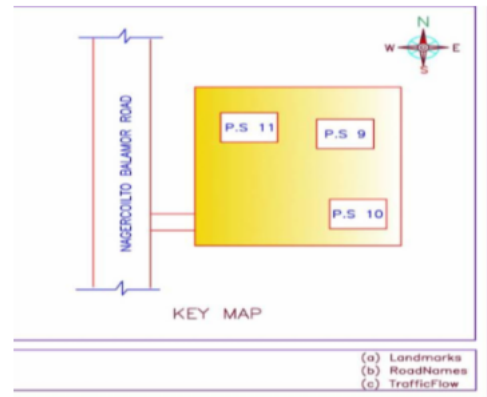

Cad View

Key MAP View