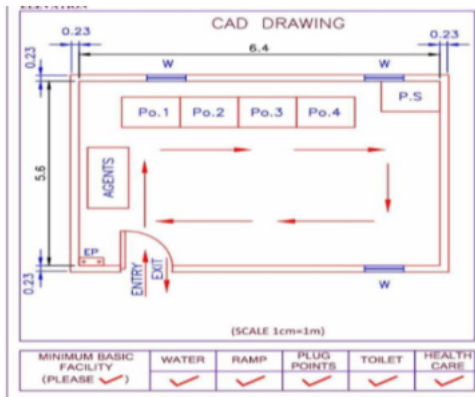

Cad View

Key MAP View