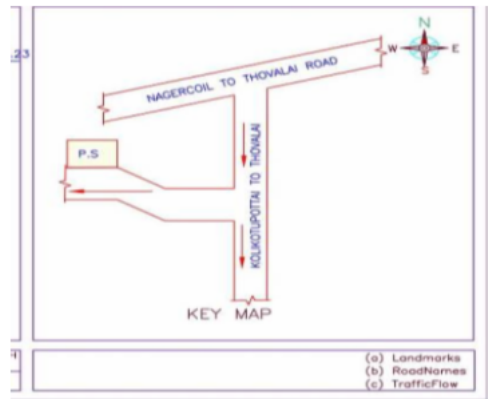

Key MAP View