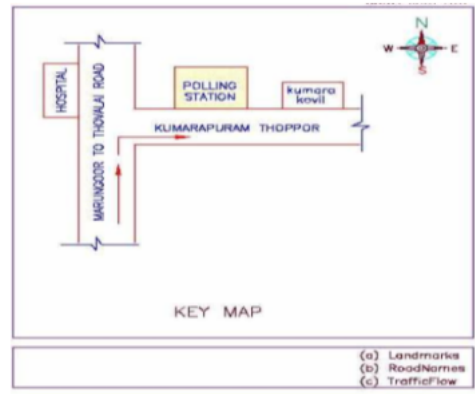

Cad View

Key MAP View