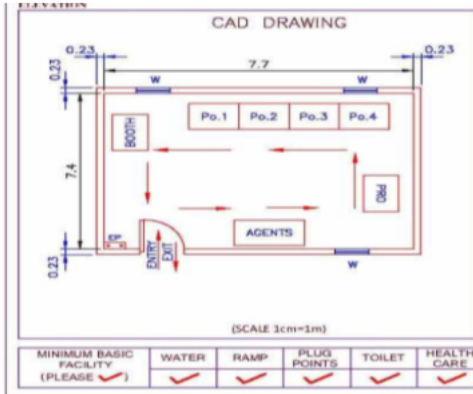

கையொப்பம்

Nazri Naksha

Google Map View

Polling Station Building Front View

Polling Station Front View

Cad View

Key MAP View

| | | | | | |
|--|------------|---|------------|---|------------|
| 1 பெயர் : பார்த்த சாரதி தந்தை பெயர்: சந்திரன் வீட்டு எண் : 1 வயது : 41 பாலினம் : ஆண் Photo is available | ZZK1191691 | 2 பெயர் : குமார் தந்தை பெயர்: கண்ணப்பன் வீட்டு எண் : 2-5 வயது : 51 பாலினம் : ஆண் Photo is available | ZZK1298256 | 3 பெயர் : புனிதா கணவர் பெயர்: குமார் வீட்டு எண் : 2-5 வயது : 41 பாலினம் : பெண் Photo is available | ZZK1298439 |
| 4 பெயர் : லதா கணவர் பெயர்: அய்யப்பன் வீட்டு எண் : 3-111B வயது : 48 பாலினம் : பெண் Photo is available | ZZK2069334 | 5 பெயர் : அனஞ்சி பிள்ளை கணவர் பெயர்: கந்தசுவாமி வீட்டு எண் : 7 வயது : 71 பாலினம் : பெண் Photo is available | ZZK2667897 | 6 பெயர் : சீனிவாசன் தந்தை பெயர்: சிவதாணுஆசாரி வீட்டு எண் : 9 வயது : 52 பாலினம் : ஆண் Photo is available | ZZK2159473 |
| 7 பெயர் : மீனாட்சி கணவர் பெயர்: கணேசன் வீட்டு எண் : 9-1 வயது : 61 பாலினம் : பெண் Photo is available | ZZK2667913 | 8 பெயர் : மகாலிங்கம் தந்தை பெயர்: கணேசன் வீட்டு எண் : 9-1 வயது : 33 பாலினம் : ஆண் Photo is available | ZZK1445311 | 9 பெயர் : முருகன் தந்தை பெயர்: சொக்கலிங்கம் வீட்டு எண் : 9-2 வயது : 66 பாலினம் : ஆண் Photo is available | ZZK2667921 |
| 10 பெயர் : சரோஜா கணவர் பெயர்: முருகன் வீட்டு எண் : 9-2 வயது : 62 பாலினம் : பெண் Photo is available | HFX1278852 | 11 பெயர் : பெருமாள்பிள்ளை தந்தை பெயர்: சொக்கலிங்கம்பிள்ளை வீட்டு எண் : 9-2 வயது : 59 பாலினம் : ஆண் Photo is available | ZZK2667939 | 12 பெயர் : இசக்கியம்மாள் கணவர் பெயர்: லெட்சுமணன் வீட்டு எண் : 9-2A வயது : 38 பாலினம் : பெண் Photo is available | ZZK1923457 |
| 13 பெயர் : கிருஷ்ணம்மாள் கணவர் பெயர்: நல்லபெருமாள்பிள்ளை வீட்டு எண் : 9-4 வயது : 66 பாலினம் : பெண் Photo is available | ZZK2667947 | 14 பெயர் : மகாதேவன் பிள்ளை தந்தை பெயர்: இராமலிங்கம் பிள்ளை வீட்டு எண் : 9-4 வயது : 56 பாலினம் : ஆண் Photo is available | ZZK1445352 | 15 பெயர் : செல்வி கணவர் பெயர்: மகாதேவன் பிள்ளை வீட்டு எண் : 9-4 வயது : 46 பாலினம் : பெண் Photo is available | ZZK1445238 |
| 16 பெயர் : லெட்சுமணன் தந்தை பெயர்: நல்ல பெருமாள் பிள்ளை வீட்டு எண் : 9-4 வயது : 45 பாலினம் : ஆண் Photo is available | HFX4934394 | 17 பெயர் : சித்ரா கணவர் பெயர்: முருகன் வீட்டு எண் : 9-4 வயது : 44 பாலினம் : பெண் Photo is available | HFX2123495 | 18 பெயர் : சொக்கலிங்கம் தந்தை பெயர்: நல்ல பெருமாள் பிள்ளை வீட்டு எண் : 9-4 வயது : 43 பாலினம் : ஆண் Photo is available | HFX4934402 |
| 19 பெயர் : ஈஸ்வரி தந்தை பெயர்: மகாதேவன் பிள்ளை வீட்டு எண் : 9-4 வயது : 23 பாலினம் : பெண் Photo is available | ZZK3391711 | 20 பெயர் : லிங்கம் தந்தை பெயர்: கந்தசுவாமி வீட்டு எண் : 9-5 வயது : 47 பாலினம் : ஆண் Photo is available | ZZK2000644 | 21 பெயர் : லக்ஷ்ணயா நா தந்தை பெயர்: நாகராஜன் வீட்டு எண் : 9/6 வயது : 19 பாலினம் : பெண் Photo is available | ZZK3669405 |
| 22 பெயர் : நாகராஜன் தந்தை பெயர்: மணி வீட்டு எண் : 9-6A வயது : 48 பாலினம் : ஆண் Photo is available | HFX1224724 | 23 பெயர் : முருகன் தந்தை பெயர்: ராமலிங்கம் பிள்ளை வீட்டு எண் : 9-7 வயது : 44 பாலினம் : ஆண் Photo is available | ZZK1746999 | 24 பெயர் : பரமசிவம் தந்தை பெயர்: முத்துக்குமார் வீட்டு எண் : 9-7-2 வயது : 27 பாலினம் : ஆண் Photo is available | ZZK3274792 |
| 25 பெயர் : சுப்பையாபிள்ளை தந்தை பெயர்: இராமசுவாமிபிள்ளை வீட்டு எண் : 9-8 வயது : 56 பாலினம் : ஆண் Photo is available | ZZK2667970 | 26 பெயர் : செல்லம் கணவர் பெயர்: சுப்பையன் பிள்ளை வீட்டு எண் : 9-8a-5 வயது : 45 பாலினம் : பெண் Photo is available | ZZK2186062 | 27 பெயர் : ஜமுனா கணவர் பெயர்: நாகராஜன் வீட்டு எண் : 9-9 வயது : 43 பாலினம் : பெண் Photo is available | ZZK1923432 |
| 28 பெயர் : பகவதி பெருமாள் பிள்ளை தந்தை பெயர்: சுப்பிரமணிய பிள்ளை வீட்டு எண் : 9-10-1 வயது : 77 பாலினம் : ஆண் Photo is available | HFX2453488 | 29 பெயர் : மாதவி கணவர் பெயர்: பகவதி பெருமாள் பிள்ளை வீட்டு எண் : 9-10-1 வயது : 66 பாலினம் : பெண் Photo is available | ZZK2667988 | 30 பெயர் : அம்புஜம் கணவர் பெயர்: கணபதி வீட்டு எண் : 9-11 வயது : 81 பாலினம் : பெண் Photo is available | HFX2456325 |