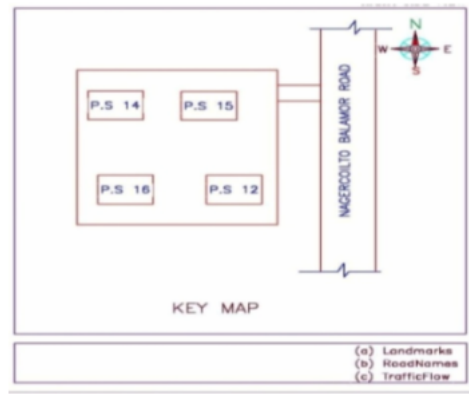

Cad View

Key MAP View