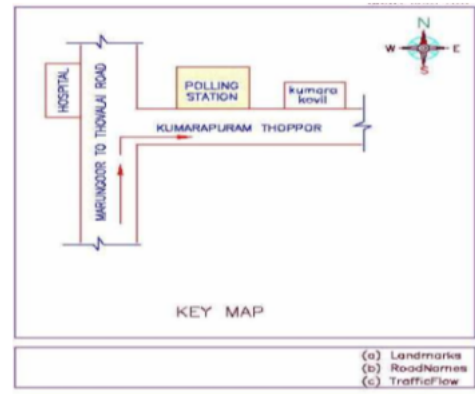

Cad View

Key MAP View