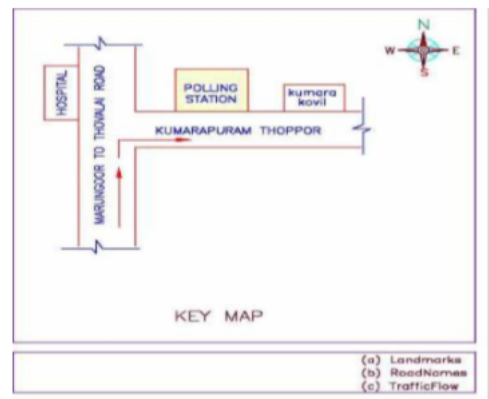

Key MAP View