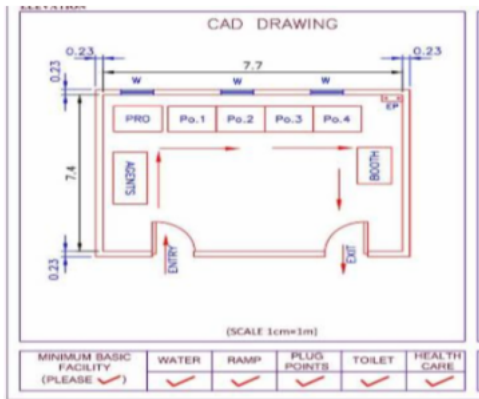

வாக்காளர் பதிவு அலுவலரின்
கையொப்பம்

Nazri Naksha

Google Map View

Polling Station Building Front View

Polling Station Front View

Cad View

Key MAP View

| | | | | | |
|--|------------|--|------------|--|------------|
| 1 பெயர் : பிரியா தந்தை பெயர்: கண்ணன் வீட்டு எண் : 1 வயது : 30 பாலினம் : பெண் Photo is available | ZZK1747971 | 2 பெயர் : இளவரசி தினேஷ் குமார் கணவர் பெயர்: தினேஷ் குமார் வீட்டு எண் : 1-70 வயது : 32 பாலினம் : பெண் Photo is available | ZZK2238095 | 3 பெயர் : ஈஸ்வரி கணவர் பெயர்: உத்திரராஜ் வீட்டு எண் : 1-114 வயது : 38 பாலினம் : பெண் Photo is available | ZZK3408713 |
| 4 பெயர் : உதயன் தந்தை பெயர்: செல்லசுவாமி வீட்டு எண் : 5/3 வயது : 36 பாலினம் : ஆண் Photo is available | ZZK0186726 | 5 பெயர் : கண்ணன் தந்தை பெயர்: பால்பாண்டி வீட்டு எண் : 5/8ஏ வயது : 65 பாலினம் : ஆண் Photo is available | ZZK3658176 | 6 பெயர் : பஞ்சவரணம் கணவர் பெயர்: கண்ணன் வீட்டு எண் : 5/8ஏ வயது : 60 பாலினம் : பெண் Photo is available | ZZK3654936 |
| 7 பெயர் : பால் பாண்டி தந்தை பெயர்: கண்ணன் வீட்டு எண் : 5/8ஏ வயது : 40 பாலினம் : ஆண் Photo is available | ZZK3653714 | 8 பெயர் : பூந்தேவி கணவர் பெயர்: பால்பாண்டி வீட்டு எண் : 5/8ஏ வயது : 37 பாலினம் : பெண் Photo is available | ZZK3653797 | 9 பெயர் : அபின் தந்தை பெயர்: கண்ணன் வீட்டு எண் : 5/8ஏ வயது : 20 பாலினம் : ஆண் Photo is available | ZZK3658143 |
| 10 பெயர் : மதனா தந்தை பெயர்: பால்பாண்டி வீட்டு எண் : 5/8ஏ வயது : 19 பாலினம் : பெண் Photo is available | ZZK3674199 | 11 பெயர் : மதன் இரா ப தந்தை பெயர்: இராஜகுமார் வீட்டு எண் : 5/62 வயது : 38 பாலினம் : ஆண் Photo is available | HFX6023501 | 12 பெயர் : சதீஷ் இரா ப தந்தை பெயர்: ராஜகுமார் வீட்டு எண் : 5/62 வயது : 36 பாலினம் : ஆண் Photo is available | ZZK0186734 |
| 13 பெயர் : கண்ணன் தந்தை பெயர்: வேலாயுதபெருமாள் வீட்டு எண் : 5-84 வயது : 41 பாலினம் : ஆண் Photo is available | HFX6024731 | 14 பெயர் : கலைவாணி தந்தை பெயர்: பால கிருஷ்ணன் வீட்டு எண் : 5-84 வயது : 28 பாலினம் : பெண் Photo is available | ZZK2063378 | 15 பெயர் : சேகர் தந்தை பெயர்: செல்லையா வீட்டு எண் : 7-24 வயது : 59 பாலினம் : ஆண் Photo is available | ZZK2652626 |
| 16 பெயர் : மணிகண்டன் தந்தை பெயர்: கணேசன் வீட்டு எண் : 11-8 வயது : 44 பாலினம் : ஆண் Photo is available | ZZK1096841 | 17 பெயர் : மஹாலக்ஷ்மி ன் கணவர் பெயர்: ராஜகுமார் வீட்டு எண் : 11/59-9 வயது : 41 பாலினம் : பெண் Photo is available | ZZK3432309 | 18 பெயர் : ஜி தீபக் தந்தை பெயர்: டி கோபால க்ரிஷ்ன் வீட்டு எண் : 14/5 வயது : 22 பாலினம் : ஆண் Photo is available | ZZK3421245 |
| 19 பெயர் : சிவரஞ்சினி தந்தை பெயர்: பள்ளி கொண்ட பெருமாள் வீட்டு எண் : 14-7 வயது : 31 பாலினம் : பெண் Photo is available | ZZK1923952 | 20 பெயர் : தேவி கணவர் பெயர்: வேல்முருகன் வீட்டு எண் : 14-15-1 வயது : 34 பாலினம் : பெண் Photo is available | ZZK1923903 | 21 பெயர் : ராஜ நிஷாந்த் தந்தை பெயர்: பெருமாள் வீட்டு எண் : 14-35 வயது : 29 பாலினம் : ஆண் Photo is available | ZZK2238087 |
| 22 பெயர் : சிவனேஷ் தந்தை பெயர்: ஈஷ்வரலிங்கம் வீட்டு எண் : 14/36-1பி1 வயது : 19 பாலினம் : ஆண் Photo is available | ZZK3657897 | 23 பெயர் : சந்திரா கணவர் பெயர்: அமிர்தலிங்கம் வீட்டு எண் : 14-55A வயது : 68 பாலினம் : பெண் Photo is available | HFX4837282 | 24 பெயர் : ஆனந்த் தந்தை பெயர்: நடராஜன் வீட்டு எண் : 14-66 வயது : 39 பாலினம் : ஆண் Photo is available | ZZK1623818 |
| 25 பெயர் : அபிலா கணவர் பெயர்: கெப்சந்துரை வீட்டு எண் : 14-68ஏ வயது : 30 பாலினம் : பெண் Photo is available | ZZK3186863 | 26 பெயர் : தங்கம் தந்தை பெயர்: தானுமாலய பெருமாள் பிள்ளை வீட்டு எண் : 14-70 வயது : 30 பாலினம் : பெண் Photo is available | ZZK1747799 | 27 பெயர் : வேலம்மை கணவர் பெயர்: அந்தோணி வீட்டு எண் : 14-71 வயது : 75 பாலினம் : பெண் Photo is available | HFX2456812 |
| 28 பெயர் : சுப்பம்மாள் கணவர் பெயர்: பகவதிபெருமாள்பிள்ளை வீட்டு எண் : 14-97 வயது : 71 பாலினம் : பெண் Photo is available | ZZK2673549 | 29 பெயர் : பேபில் குமார் தந்தை பெயர்: முருகன் வீட்டு எண் : 14-135a வயது : 29 பாலினம் : ஆண் Photo is available | ZZK1924034 | 30 பெயர் : ராமலெட்சுமி கணவர் பெயர்: பிரம்ம நாயகம் வீட்டு எண் : 14-151 வயது : 43 பாலினம் : பெண் Photo is available | ZZK1747898 |