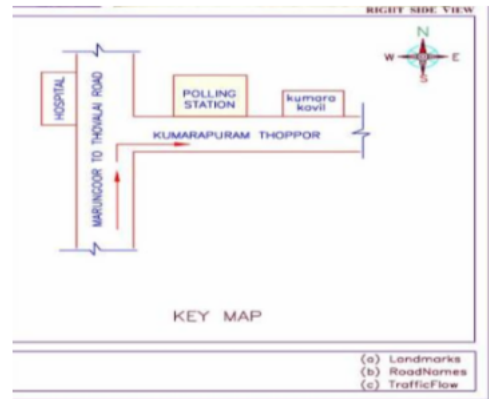

வாக்காளர் பதிவு அலுவலரின்
கையொப்பம்

Nazri Naksha

Google Map View

Polling Station Building Front View

Polling Station Front View

Cad View

Key MAP View

| | | | | | |
|--|------------|--|------------|--|------------|
| 1 பெயர் : பிரியா தந்தை பெயர்: கண்ணன் வீட்டு எண் : 1 வயது : 30 பாலினம் : பெண் Photo is available | ZZK1747971 | 2 பெயர் : இளவரசி தினேஷ் குமார் கணவர் பெயர்: தினேஷ் குமார் வீட்டு எண் : 1-70 வயது : 32 பாலினம் : பெண் Photo is available | ZZK2238095 | 3 பெயர் : ஈஸ்வரி கணவர் பெயர்: உத்திரராஜ் வீட்டு எண் : 1-114 வயது : 38 பாலினம் : பெண் Photo is available | ZZK3408713 |
| 4 பெயர் : உதயன் தந்தை பெயர்: செல்லசுவாமி வீட்டு எண் : 5/3 வயது : 36 பாலினம் : ஆண் Photo is available | ZZK0186726 | 5 பெயர் : கண்ணன் தந்தை பெயர்: பால்பாண்டி வீட்டு எண் : 5/8ஏ வயது : 65 பாலினம் : ஆண் Photo is available | ZZK3658176 | 6 பெயர் : பஞ்சவரணம் கணவர் பெயர்: கண்ணன் வீட்டு எண் : 5/8ஏ வயது : 60 பாலினம் : பெண் Photo is available | ZZK3654936 |
| 7 பெயர் : பால் பாண்டி தந்தை பெயர்: கண்ணன் வீட்டு எண் : 5/8ஏ வயது : 40 பாலினம் : ஆண் Photo is available | ZZK3653714 | 8 பெயர் : பூந்தேவி கணவர் பெயர்: பால்பாண்டி வீட்டு எண் : 5/8ஏ வயது : 37 பாலினம் : பெண் Photo is available | ZZK3653797 | 9 பெயர் : அபின் தந்தை பெயர்: கண்ணன் வீட்டு எண் : 5/8ஏ வயது : 20 பாலினம் : ஆண் Photo is available | ZZK3658143 |
| 10 பெயர் : மதனா தந்தை பெயர்: பால்பாண்டி வீட்டு எண் : 5/8ஏ வயது : 19 பாலினம் : பெண் Photo is available | ZZK3674199 | 11 பெயர் : மதன் இரா ப தந்தை பெயர்: இராஜகுமார் வீட்டு எண் : 5/62 வயது : 38 பாலினம் : ஆண் Photo is available | HFX6023501 | 12 பெயர் : சதீஷ் இரா ப தந்தை பெயர்: ராஜகுமார் வீட்டு எண் : 5/62 வயது : 36 பாலினம் : ஆண் Photo is available | ZZK0186734 |
| 13 பெயர் : கண்ணன் தந்தை பெயர்: வேலாயுதபெருமாள் வீட்டு எண் : 5-84 வயது : 41 பாலினம் : ஆண் Photo is available | HFX6024731 | 14 பெயர் : கலைவாணி தந்தை பெயர்: பால கிருஷ்ணன் வீட்டு எண் : 5-84 வயது : 28 பாலினம் : பெண் Photo is available | ZZK2063378 | 15 பெயர் : சேகர் தந்தை பெயர்: செல்லையா வீட்டு எண் : 7-24 வயது : 59 பாலினம் : ஆண் Photo is available | ZZK2652626 |
| 16 பெயர் : மணிகண்டன் தந்தை பெயர்: கணேசன் வீட்டு எண் : 11-8 வயது : 44 பாலினம் : ஆண் Photo is available | ZZK1096841 | 17 பெயர் : மஹாலக்ஷ்மி ன் கணவர் பெயர்: ராஜகுமார் வீட்டு எண் : 11/59-9 வயது : 41 பாலினம் : பெண் Photo is available | ZZK3432309 | 18 பெயர் : ஜி தீபக் தந்தை பெயர்: டி கோபால க்ரிஷ்ன் வீட்டு எண் : 14/5 வயது : 22 பாலினம் : ஆண் Photo is available | ZZK3421245 |
| 19 பெயர் : சிவரஞ்சினி தந்தை பெயர்: பள்ளி கொண்ட பெருமாள் வீட்டு எண் : 14-7 வயது : 31 பாலினம் : பெண் Photo is available | ZZK1923952 | 20 பெயர் : தேவி கணவர் பெயர்: வேல்முருகன் வீட்டு எண் : 14-15-1 வயது : 34 பாலினம் : பெண் Photo is available | ZZK1923903 | 21 பெயர் : ராஜ நிஷாந்த் தந்தை பெயர்: பெருமாள் வீட்டு எண் : 14-35 வயது : 29 பாலினம் : ஆண் Photo is available | ZZK2238087 |
| 22 பெயர் : சிவனேஷ் தந்தை பெயர்: ஈஷ்வரலிங்கம் வீட்டு எண் : 14/36-1பி1 வயது : 19 பாலினம் : ஆண் Photo is available | ZZK3657897 | 23 பெயர் : சந்திரா கணவர் பெயர்: அமிர்தலிங்கம் வீட்டு எண் : 14-55A வயது : 68 பாலினம் : பெண் Photo is available | HFX4837282 | 24 பெயர் : ஆனந்த் தந்தை பெயர்: நடராஜன் வீட்டு எண் : 14-66 வயது : 39 பாலினம் : ஆண் Photo is available | ZZK1623818 |
| 25 பெயர் : அபிலா கணவர் பெயர்: கெப்சந்துரை வீட்டு எண் : 14-68ஏ வயது : 30 பாலினம் : பெண் Photo is available | ZZK3186863 | 26 பெயர் : தங்கம் தந்தை பெயர்: தானுமாலய பெருமாள் பிள்ளை வீட்டு எண் : 14-70 வயது : 30 பாலினம் : பெண் Photo is available | ZZK1747799 | 27 பெயர் : வேலம்மை கணவர் பெயர்: அந்தோணி வீட்டு எண் : 14-71 வயது : 75 பாலினம் : பெண் Photo is available | HFX2456812 |
| 28 பெயர் : சுப்பம்மாள் கணவர் பெயர்: பகவதிபெருமாள்பிள்ளை வீட்டு எண் : 14-97 வயது : 71 பாலினம் : பெண் Photo is available | ZZK2673549 | 29 பெயர் : பேபில் குமார் தந்தை பெயர்: முருகன் வீட்டு எண் : 14-135a வயது : 29 பாலினம் : ஆண் Photo is available | ZZK1924034 | 30 பெயர் : ராமலெட்சுமி கணவர் பெயர்: பிரம்ம நாயகம் வீட்டு எண் : 14-151 வயது : 43 பாலினம் : பெண் Photo is available | ZZK1747898 |