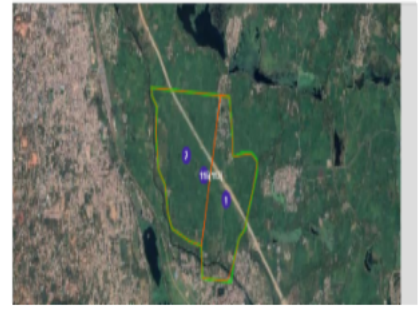

3. வாக்குச் சாவடியின் விவரங்கள்

<p>வாக்குச் சாவடியின் எண் மற்றும் பெயர் :</p> <p>134 - கவிமணி தேசிகவிநாயகம் பிள்ளை படிப்பகம் தேரூர், வடக்கு கட்டிடம் கிழக்கு பகுதி - 629704</p> <p>வாக்குச் சாவடியின் முகவரி :</p> <p>கவிமணி தேசிகவிநாயகம் பிள்ளை படிப்பகம் தேரூர், வடக்கு கட்டிடம் கிழக்கு பகுதி - 629704</p>	<p style="text-align: center;">வாக்குச் சாவடியின் வகைப்பாடு (ஆண்/பெண்/பொது)</p>	<p style="text-align: center;">பொது</p>
	துணை வாக்குச் சாவடிகளின் எண்ணிக்கை :	0

Google Map View

Polling Station Building Front View

Polling Station Front View

Cad View

Key MAP View