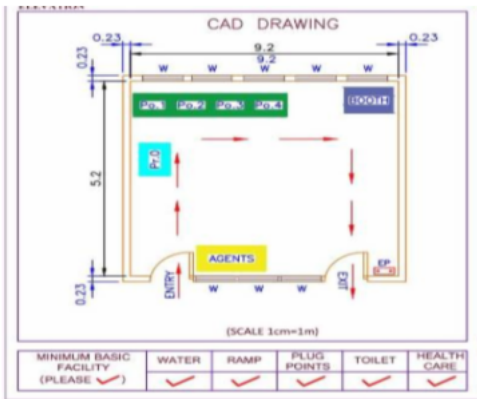

Cad View

Key MAP View