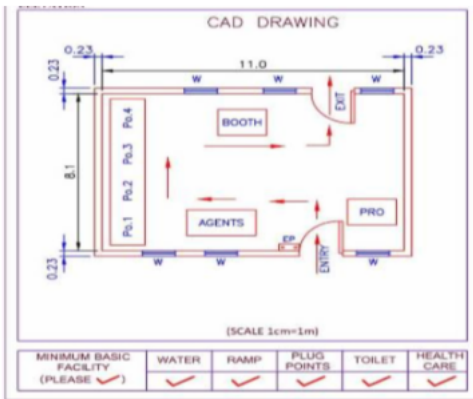

Google Map View

Polling Station Building Front View

Polling Station Front View

Cad View

Key MAP View

1 பெயர் : இசக்கியம்மாள் கணவர் பெயர் : சங்கரன் வீட்டு எண் : 2-92 வயது : 55 பாலினம் : பெண் Photo is available	ZZK269791	2 பெயர் : சிவ பெருமாள் தந்தை பெயர் : சுப்பு குட்டி வீட்டு எண் : 2-92-135 வயது : 42 பாலினம் : ஆண் Photo is available	ZZK3318656	3 பெயர் : மணிமாலா கணவர் பெயர் : கோலப்பிள்ளை வீட்டு எண் : 8-76B வயது : 36 பாலினம் : பெண் Photo is available	ZZK2160208
4 பெயர் : ஜெய் நிஷா கணவர் பெயர் : இளங்கோ அசோக் வீட்டு எண் : 10-10 வயது : 31 பாலினம் : பெண் Photo is available	ZZK3582194	#2 5 பெயர் : கிருஷ்ணன் கோ தந்தை பெயர் : கோலப்பன் வீட்டு எண் : 10/24ஏ வயது : 57 பாலினம் : ஆண் Photo is available	SKU0083063	#2 6 பெயர் : செல்வி கி கணவர் பெயர் : கிருஷ்ணன் வீட்டு எண் : 10/24ஏ வயது : 51 பாலினம் : பெண் Photo is available	SKU0083071
7 பெயர் : சுவாமிதாஸ் தந்தை பெயர் : வடிவேல் வீட்டு எண் : 10-54 வயது : 61 பாலினம் : ஆண் Photo is available	HFX4904868	8 பெயர் : பகவதியம்மை கணவர் பெயர் : சுவாமிதாஸ் வீட்டு எண் : 10-54 வயது : 59 பாலினம் : பெண் Photo is available	HFX4904850	9 பெயர் : இசக்கிமுத்து தந்தை பெயர் : ககிருஷ்ணன் வீட்டு எண் : 10-74 வயது : 50 பாலினம் : ஆண் Photo is available	ZZK1195486
10 பெயர் : அய்யப்பன் தந்தை பெயர் : கிருஷ்ணன் வீட்டு எண் : 10-74 வயது : 45 பாலினம் : ஆண் Photo is available	ZZK1625870	11 பெயர் : ரெம்யா கணவர் பெயர் : ஹரி கிருஷ்ணன் வீட்டு எண் : 10-87/120 வயது : 34 பாலினம் : பெண் Photo is available	ZZK2403145	12 பெயர் : அண்ணாமலை தந்தை பெயர் : துரைப்பாண்டியன் வீட்டு எண் : 10-88-123 வயது : 48 பாலினம் : ஆண் Photo is available	ZZK1300391
13 பெயர் : சசிலா கணவர் பெயர் : அண்ணாமலை வீட்டு எண் : 10-88-123 வயது : 46 பாலினம் : பெண் Photo is available	ZZK1300409	14 பெயர் : துரை ஹர்ஷி அ தந்தை பெயர் : அண்ணாமலை வீட்டு எண் : 10/88-123 வயது : 19 பாலினம் : ஆண் Photo is available	ZZK3625290	15 பெயர் : சந்திரிகா கணவர் பெயர் : நமசிவாயம் வீட்டு எண் : 10-93C-134 வயது : 60 பாலினம் : பெண் Photo is available	ZZK2071041
16 பெயர் : சுரேஷ் தந்தை பெயர் : பன்னீர்செல்வம் வீட்டு எண் : 10/94ஏ/135 வயது : 41 பாலினம் : ஆண் Photo is available	ZZK3568771	17 பெயர் : முத்து லெட்சுமி தந்தை பெயர் : பரமேஸ்வரன் வீட்டு எண் : 10-107 வயது : 39 பாலினம் : பெண் Photo is available	ZZK0064998	18 பெயர் : முருகன் தந்தை பெயர் : மணி வீட்டு எண் : 10-109 வயது : 61 பாலினம் : ஆண் Photo is available	ZZK2071074
19 பெயர் : தினேஷ் தந்தை பெயர் : ஐயப்பன் வீட்டு எண் : 10-111 பி வயது : 26 பாலினம் : ஆண் Photo is available	ZZK2261634	20 பெயர் : சண்முகம் தந்தை பெயர் : அப்பாவு வீட்டு எண் : 10-117 வயது : 42 பாலினம் : ஆண் Photo is available	ZZK1852045	21 பெயர் : குட்டாலம் தந்தை பெயர் : கோபாலகிருஷ்ணன் வீட்டு எண் : 10-121-1 வயது : 47 பாலினம் : ஆண் Photo is available	HFX6024293
22 பெயர் : இசக்கியம்மாள் கணவர் பெயர் : குற்றாலப்பிள்ளை வீட்டு எண் : 10-121-1 வயது : 40 பாலினம் : பெண் Photo is available	HFX6024301	23 பெயர் : கோகிலா கு தந்தை பெயர் : குட்டாலம் வீட்டு எண் : 10/121-1 வயது : 21 பாலினம் : பெண் Photo is available	ZZK3516739	24 பெயர் : சகுபாலா தந்தை பெயர் : குற்றாலம் வீட்டு எண் : 10/121-1 வயது : 19 பாலினம் : பெண் Photo is available	ZZK3646304
25 பெயர் : சங்கரன் தந்தை பெயர் : தாண்டவன்பிள்ளை வீட்டு எண் : 10-123 வயது : 79 பாலினம் : ஆண் Photo is available	HFX1922509	26 பெயர் : குமாரி கணவர் பெயர் : சங்கரன் வீட்டு எண் : 10-123 வயது : 75 பாலினம் : பெண் Photo is available	HFX4702882	# 27 பெயர் : சிவகுமார் ச தந்தை பெயர் : சங்கர் வீட்டு எண் : 10-123 வயது : 33 பாலினம் : ஆண் Photo is available	ZZK1449297
28 பெயர் : ராமகிருஷ்ணன் தந்தை பெயர் : தென்கரை மகாராஜபிள்ளை வீட்டு எண் : 10-124 வயது : 40 பாலினம் : ஆண் Photo is available	ZZK1450568	29 பெயர் : சுடலையாண்டி தந்தை பெயர் : இசக்கிமுத்து வீட்டு எண் : 10-125D வயது : 70 பாலினம் : ஆண் Photo is available	ZZK2070852	30 பெயர் : நாகரத்தினம் கணவர் பெயர் : சுடலையாண்டி வீட்டு எண் : 10-125D வயது : 58 பாலினம் : பெண் Photo is available	ZZK2070845