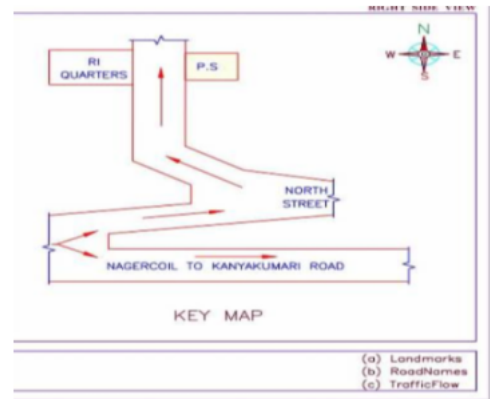

Cad View

Key MAP View