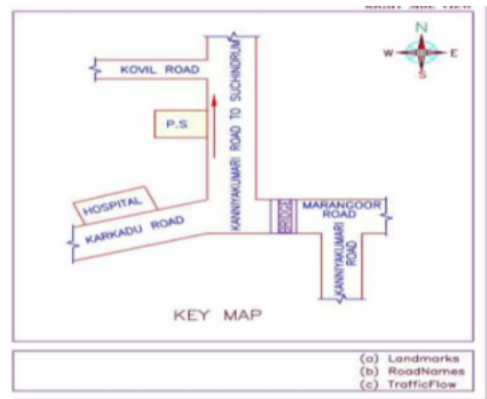

Cad View

Key MAP View