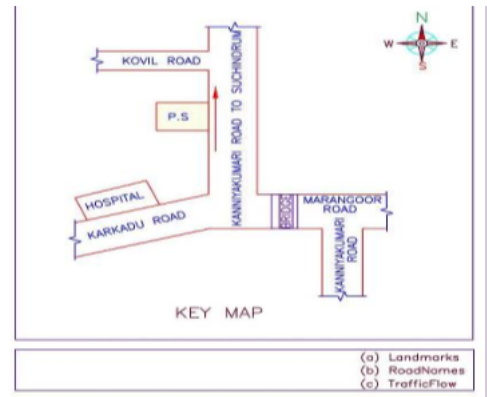

Cad View

Key MAP View