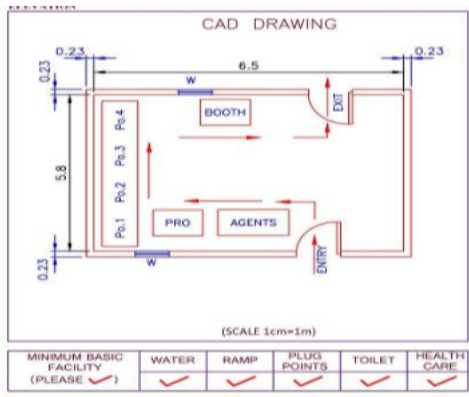

Cad View

Key MAP View