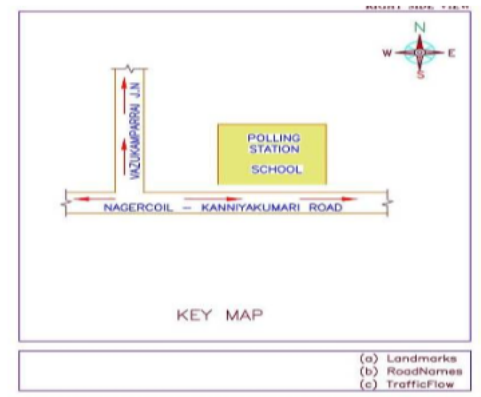

Cad View

Key MAP View