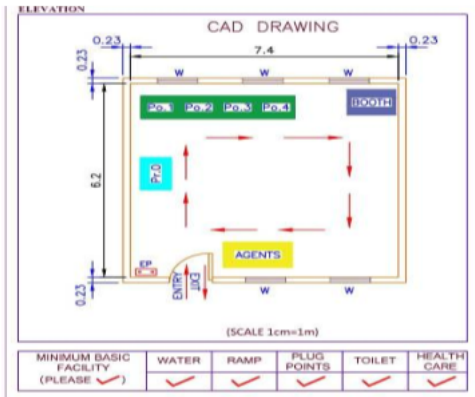

Cad View

Key MAP View