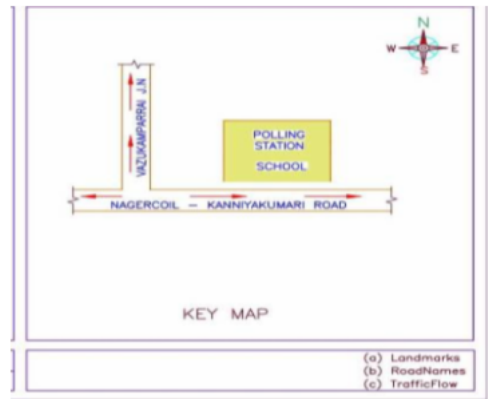

Cad View

Key MAP View