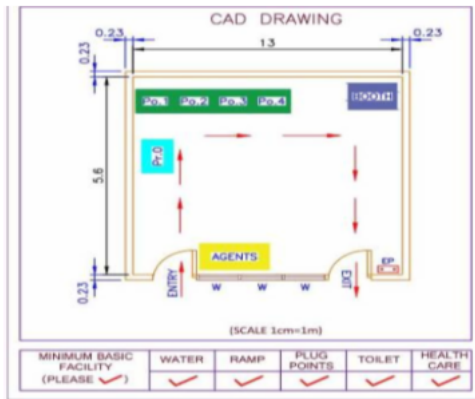

Cad View

Key MAP View