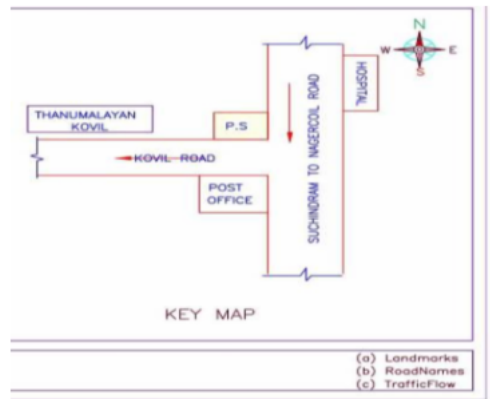

Key MAP View