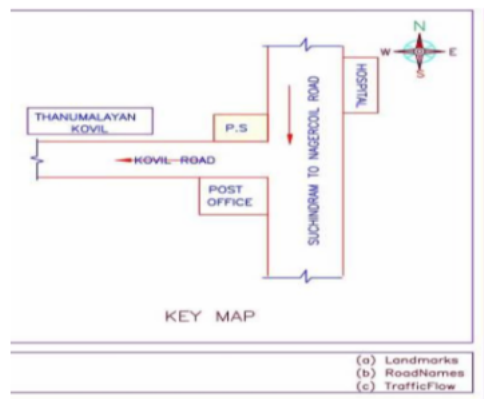

Cad View

Key MAP View