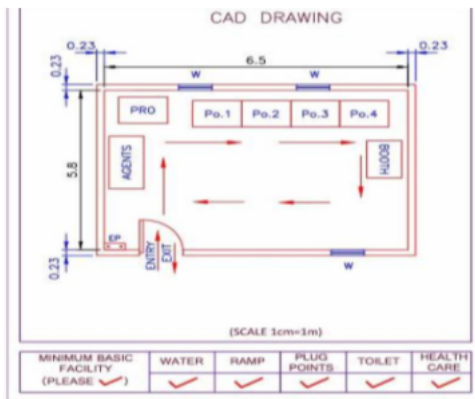

Cad View

Key MAP View