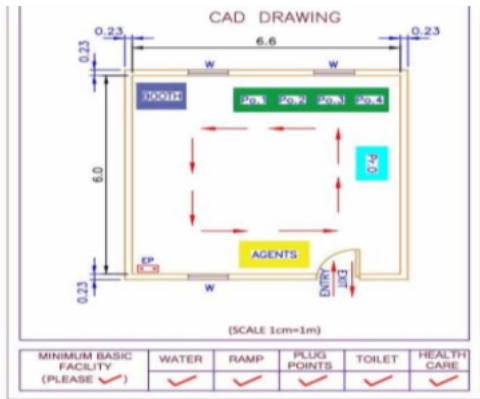

Cad View

Key MAP View