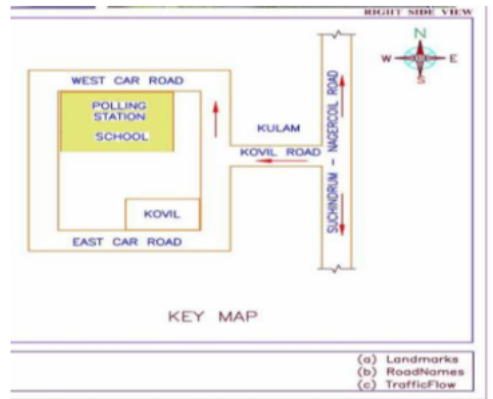

Cad View

Key MAP View