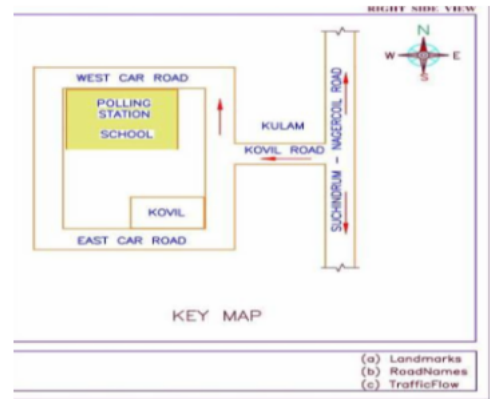

Cad View

Key MAP View