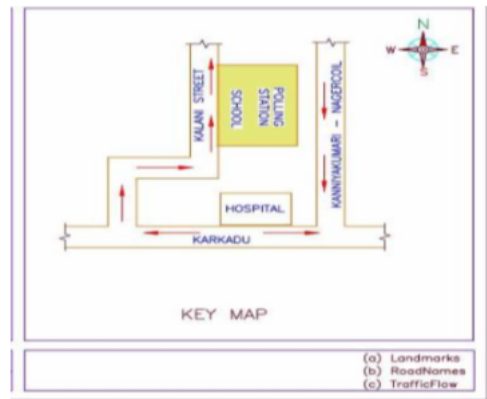

Cad View

Key MAP View