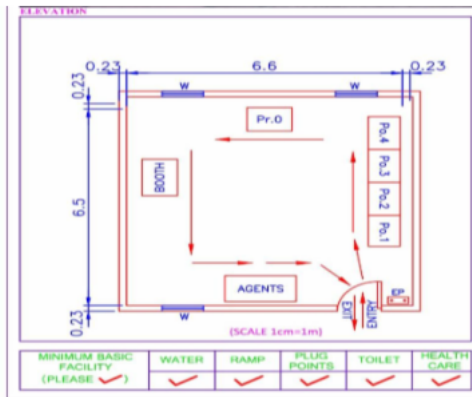

Cad View

Key MAP View